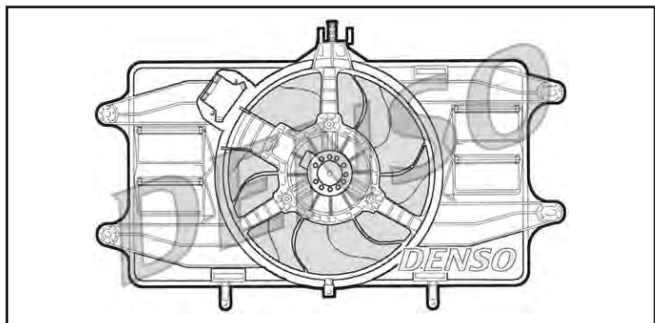

Ø 300 ↻ V: 12 W: 270

DER09021

ALFA ROMEO 147 (00-10), GT (03-10)

Ø 300 ↻ V: 12 W: 80

DER09025

ALFA ROMEO 147 (00-10), GT (03-10)

Ø 266 ↻ V: 12 W: 270/110

DER09022