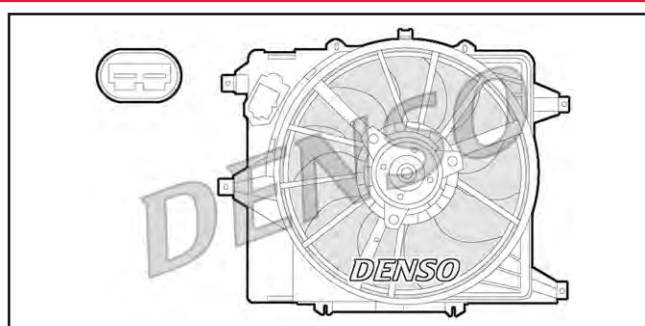

DER23003

ALFA ROMEO 147 (00-10), GT (03-10)

Ø 380   V: 12   W: 320