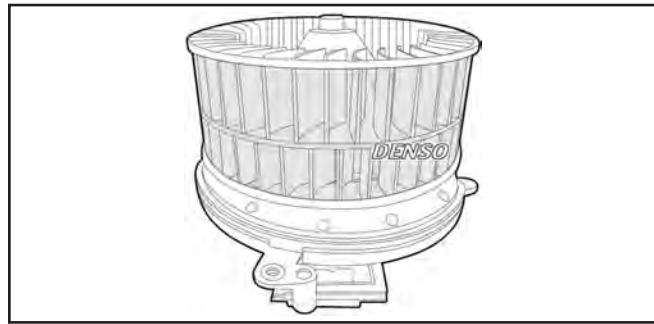

DEA17008

ALFA ROMEO 147 (00-10), GT (03-10)

Ø   ↻   V: 12   W: