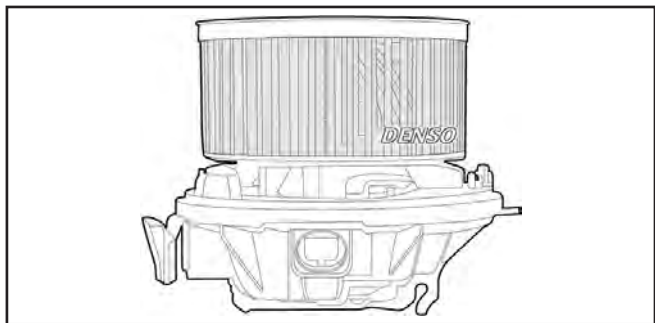

DEA07010

ALFA ROMEO 147 (00-10), GT (03-10)

Ø   ↻   V: 12   W: