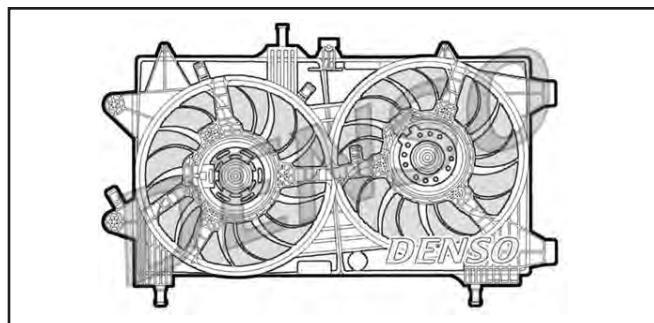

ALFA ROMEO 147 (00-10), GT (03-10)

Ø 312 ↻ V: 12 W: 150

DER09043

ALFA ROMEO 147 (00-10), GT (03-10)

Ø 275 ↻ V: 12 W: 150/110

DER09040

ALFA ROMEO 147 (00-10), GT (03-10)

Ø 294 ↻ V: 12 W: 50