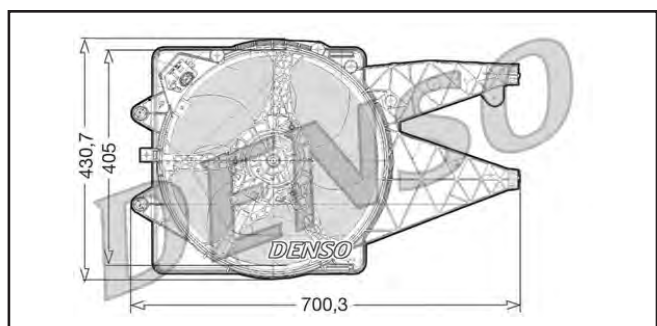

ALFA ROMEO 147 (00-10), GT (03-10)

Ø ↻ V: W:

DER01203

ALFA ROMEO 147 (00-10), GT (03-10)

Ø 383 ↻ V: 12 W: 150

DER01024

ALFA ROMEO 147 (00-10), GT (03-10)

Ø ↻ V: W: