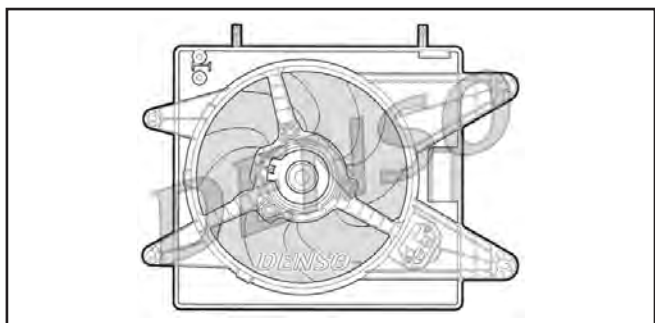

DER09008

ALFA ROMEO 147 (00-10), GT (03-10)

Ø 340   ↻   V: 12   W: 150