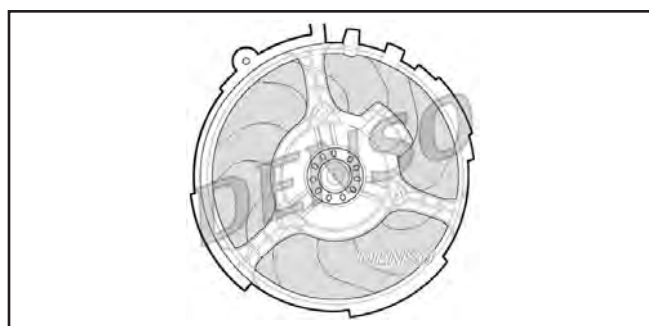

ALFA ROMEO 147 (00-10), GT (03-10)

Ø 300 ↻ V: 12 W: 110

DER09060

ALFA ROMEO 147 (00-10), GT (03-10)

Ø ↻ V: 12 W:

DER09057

ALFA ROMEO 147 (00-10), GT (03-10)

Ø 315 ↻ V: 12 W: 225