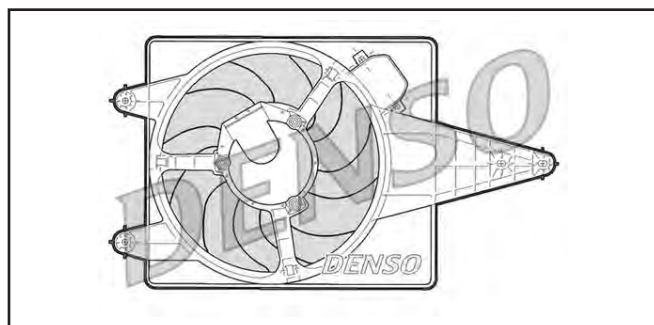

DER01204

ALFA ROMEO 147 (00-10), GT (03-10)

Ø 340   ↻   V: 12   W: 150