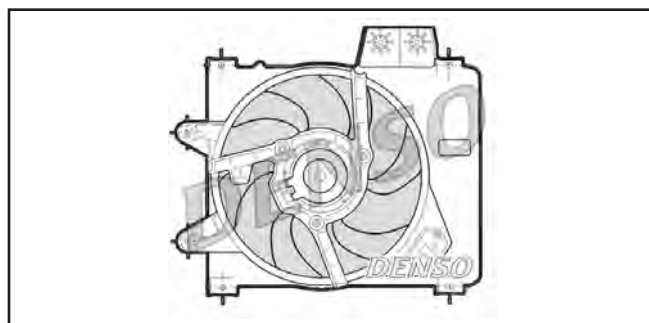

DER09244

ALFA ROMEO 147 (00-10), GT (03-10)

Ø	↻	V: 12	W: 80