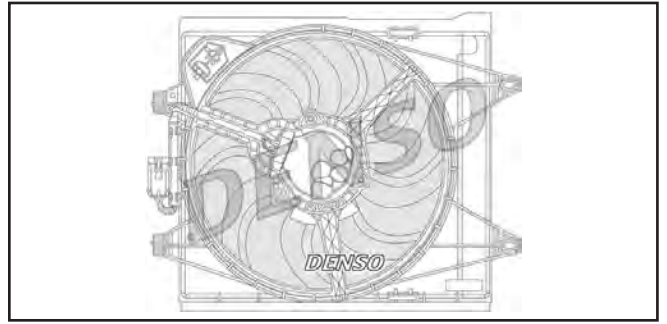

Ø 300 ↻ V: W: 65

DER09046

ALFA ROMEO 147 (00-10), GT (03-10)

Ø 405 ↻ V: 12 W: 150

DER09051

ALFA ROMEO 147 (00-10), GT (03-10)

Ø 405 ↻ V: W: 300

DER09048