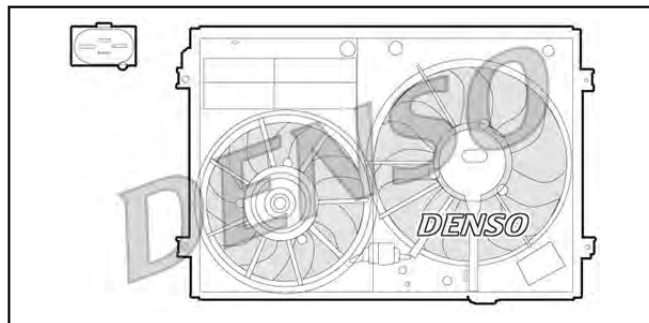

DER32012

ALFA ROMEO 147 (00-10), GT (03-10)

Ø 360;295

V: 12

W: 200/150