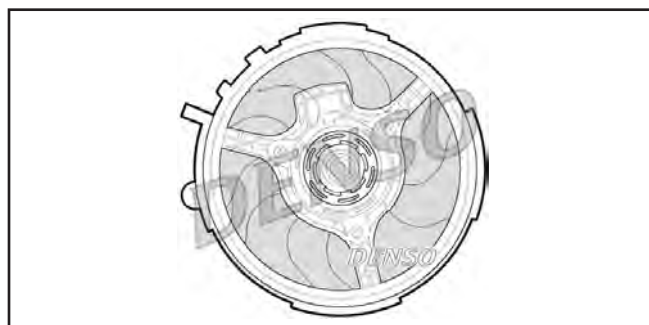

DER09061

ALFA ROMEO 147 (00-10), GT (03-10)

Ø   ↻   V: 12   W: