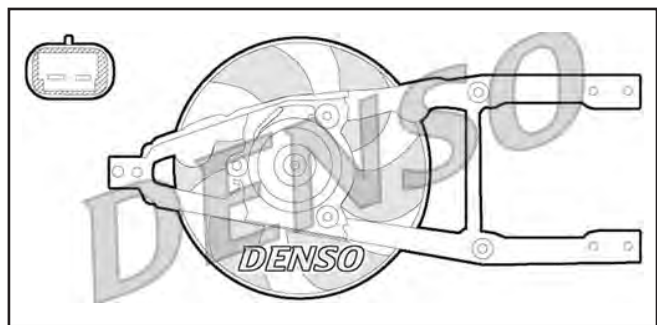

DER09055

ALFA ROMEO 147 (00-10), GT (03-10)

Ø 260   ↻   V: 12   W: 150