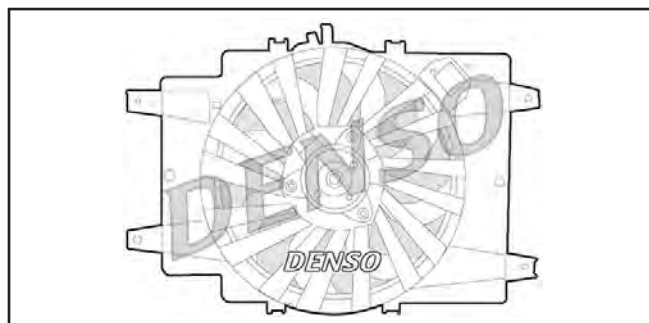

DER01008

ALFA ROMEO 147 (00-10), GT (03-10)

Ø 405   ↻   V: 12   W: 216