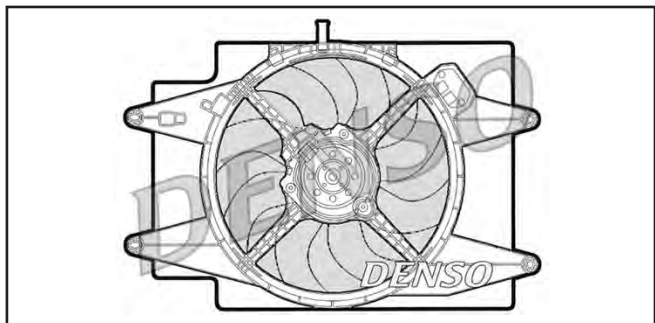

DER01001

ALFA ROMEO 147 (00-10), GT (03-10)

Ø 384   ↻   V: 12   W: 470