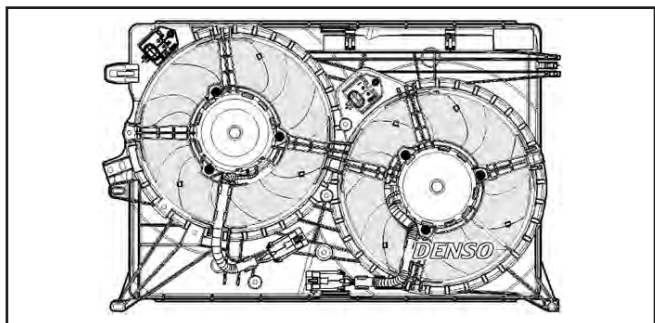

ALFA ROMEO 147 (00-10), GT (03-10)

Ø ↻ V: W:

DER09082

ALFA ROMEO 147 (00-10), GT (03-10)

Ø 383 ↻ V: 12 W: 470

DER09075

ALFA ROMEO 147 (00-10), GT (03-10)

Ø ↻ V: W: