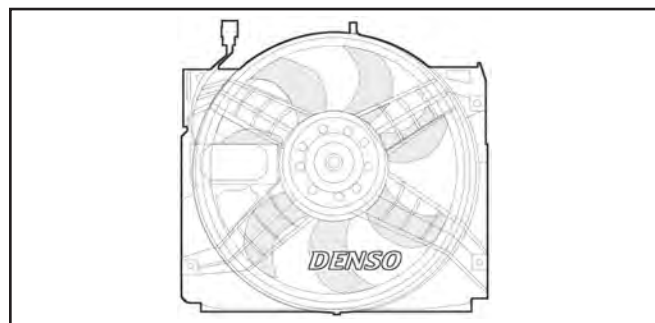

DER05004

ALFA ROMEO 147 (00-10), GT (03-10)

Ø   ↻   V: W: