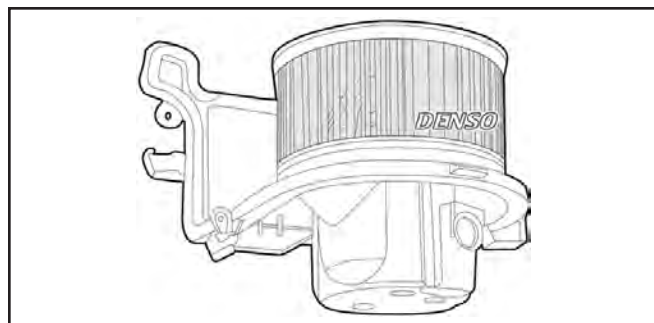

ALFA ROMEO 147 (00-10), GT (03-10)

Ø ↻ V: 12 W:

DEA07006

ALFA ROMEO 147 (00-10), GT (03-10)

Ø ↻ V: 12 W:

DEA07003

ALFA ROMEO 147 (00-10), GT (03-10)

Ø ↻ V: 12 W: