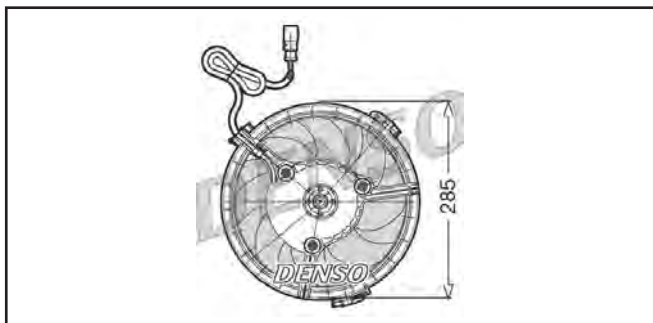

ALFA ROMEO 147 (00-10), GT (03-10)

Ø 280 ↻ V: 12 W:

DER02008

ALFA ROMEO 147 (00-10), GT (03-10)

Ø ↻ V: 12 W:

DER02005

ALFA ROMEO 147 (00-10), GT (03-10)

Ø 280 ↻ V: 12 W: