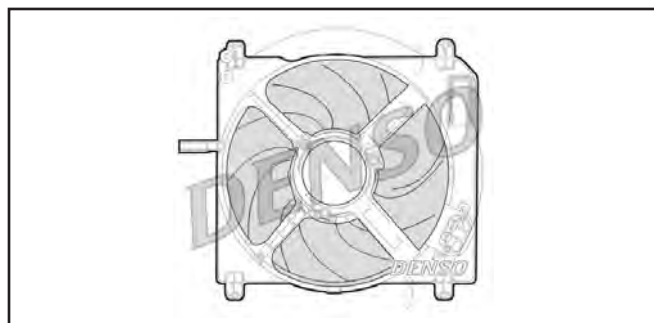

Ø 340 ↻ V: 12 W: 150

DER09004

ALFA ROMEO 147 (00-10), GT (03-10)

Ø 380 ↻ V: 12 W: 250

DER09009

ALFA ROMEO 147 (00-10), GT (03-10)

Ø 380 ↻ V: 12 W: 250

DER09006