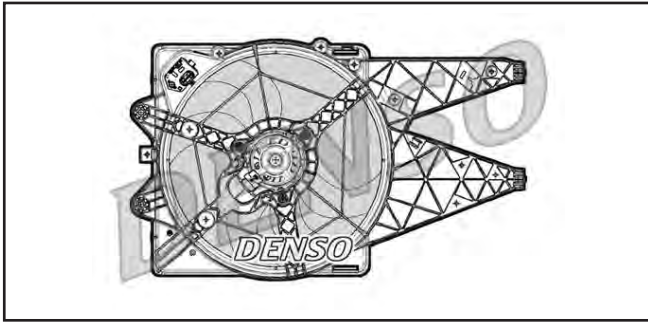

DER09065

ALFA ROMEO 147 (00-10), GT (03-10)

Ø 384   ↻   V: 12   W: 300