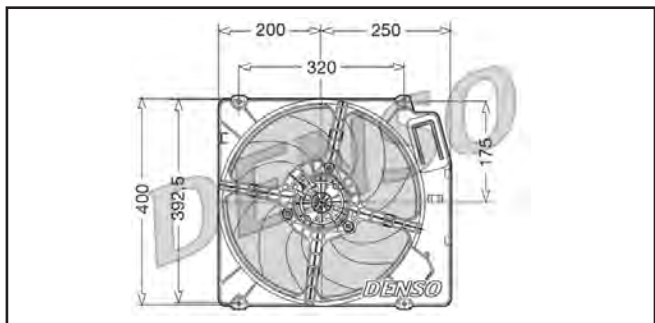

ALFA ROMEO 147 (00-10), GT (03-10)

Ø 384 ↻ V: 12 W: 350

DER01006

ALFA ROMEO 147 (00-10), GT (03-10)

Ø 405 ↻ V: 12 W: 330

DER01003

ALFA ROMEO 147 (00-10), GT (03-10)

Ø 385 ↻ V: 12 W: 400