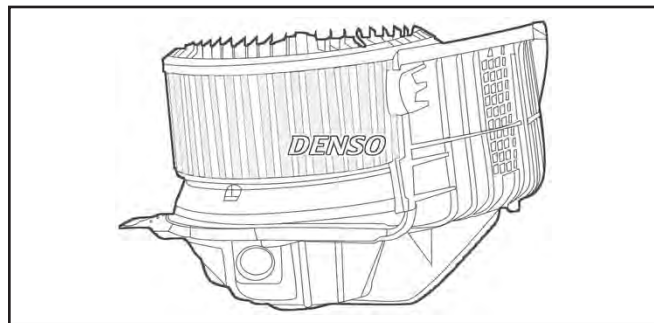

Ø 140	↻	V: 12	W:
-------	---	-------	----

DEA23007

ALFA ROMEO 147 (00-10), GT (03-10)

Ø ↻ V: 12 W:

DEA23012

ALFA ROMEO 147 (00-10), GT (03-10)

Ø ↻ V: 12 W:

DEA23008