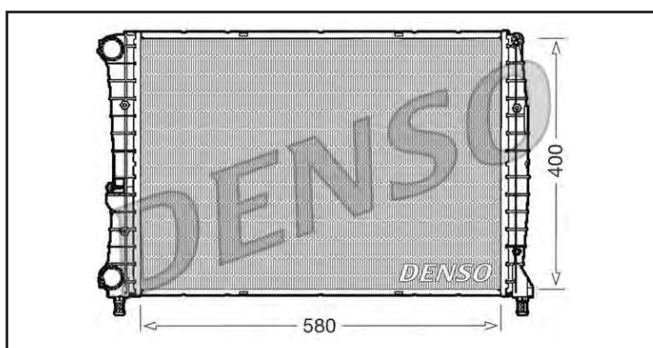

DENSO Photo Guide – Cooling Radiators

DRM01001

ALFA ROMEO 147 (00-10), GT (03-10)

DRM01005

ALFA ROMEO 147 (00-10), GT (03-10)

DRM01002

ALFA ROMEO 147 (00-10), GT (03-10)

DRM01006