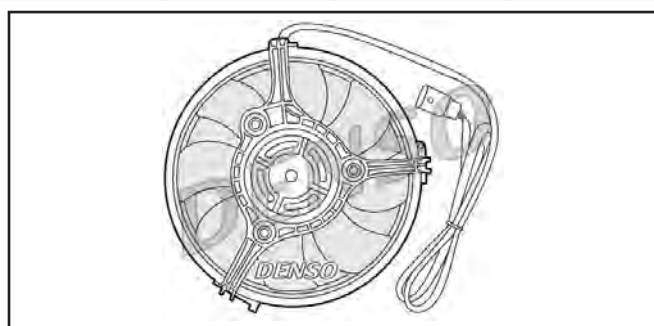

Ø 280 ↻ V: W:

DER02002

ALFA ROMEO 147 (00-10), GT (03-10)

Ø 280 ↻ V: W:

DER02007

ALFA ROMEO 147 (00-10), GT (03-10)

Ø ↻ V: 12 W:

DER02003