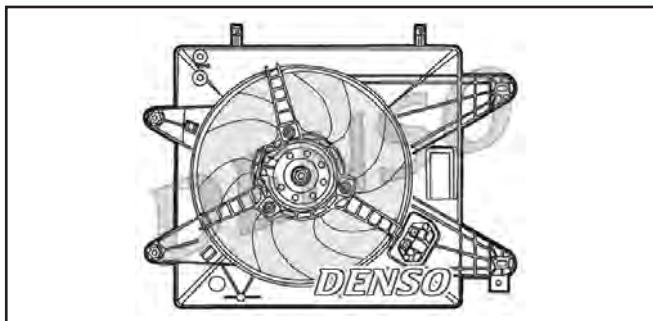

DER09088

ALFA ROMEO 147 (00-10), GT (03-10)

Ø 339   ↻   V: 12   W: 270