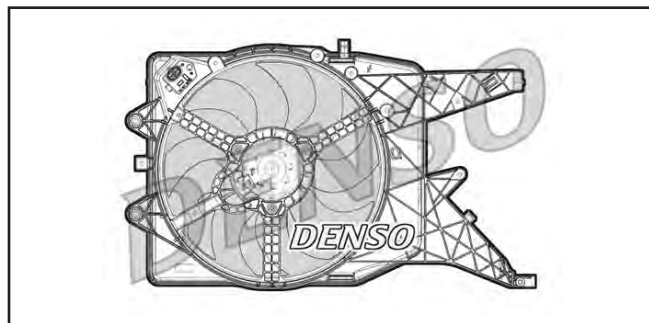

DER20010

ALFA ROMEO 147 (00-10), GT (03-10)

Ø 405   ↻   V: 12   W: 320