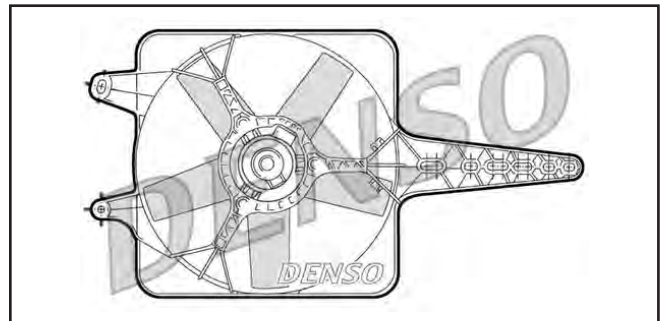

DER09071

ALFA ROMEO 147 (00-10), GT (03-10)

Ø 282 ↻ V: 12 W: 50

DER09068

ALFA ROMEO 147 (00-10), GT (03-10)

Ø ↻ V: W:

DER09072

ALFA ROMEO 147 (00-10), GT (03-10)