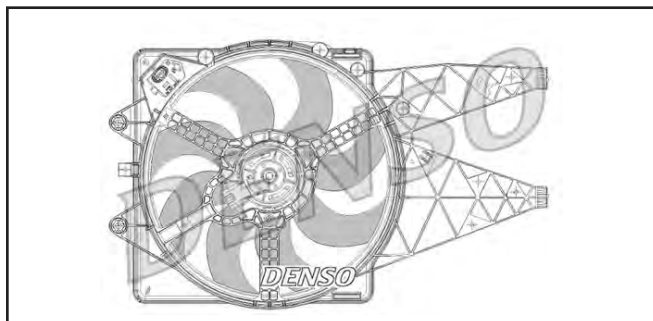

DER09094

ALFA ROMEO 147 (00-10), GT (03-10)

Ø 405   ↻   V: W: 430