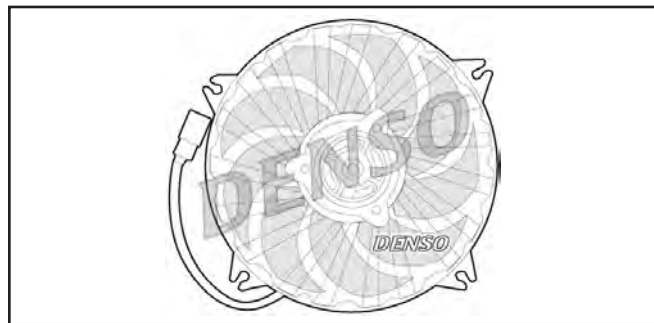

DER21017

ALFA ROMEO 147 (00-10), GT (03-10)

Ø 385

V: 12

W: 350