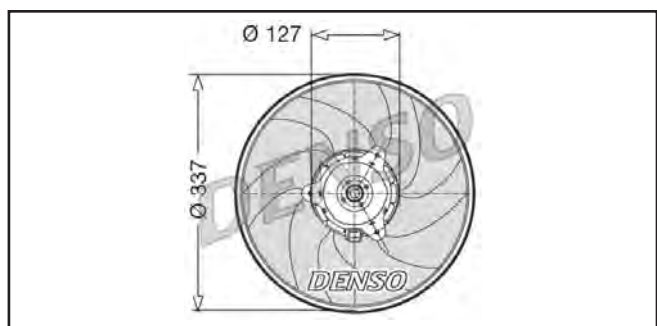

DER21004

ALFA ROMEO 147 (00-10), GT (03-10)

Ø 335   ↻   V: 12   W: 200