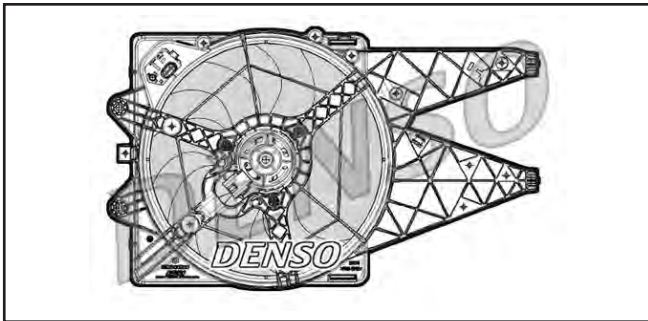

DER09066

ALFA ROMEO 147 (00-10), GT (03-10)

Ø 384   ↻   V: 12   W: 430