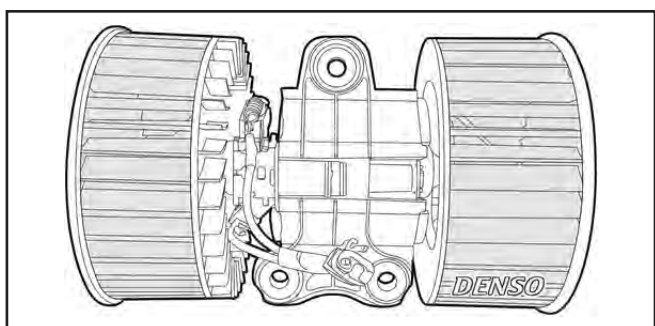

DEA05004

ALFA ROMEO 147 (00-10), GT (03-10)

Ø	↻	V: 12	W: