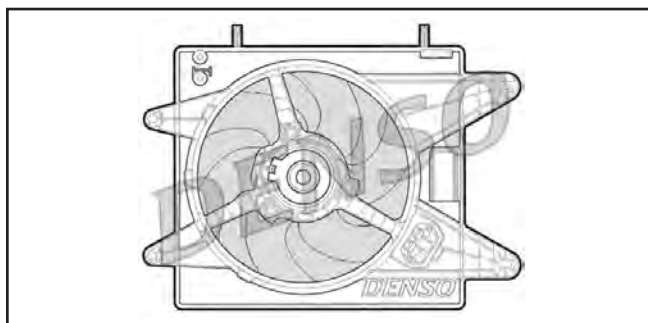

Ø 340 ↻ V: 12 W: 150

DER09004

ALFA ROMEO 147 (00-10), GT (03-10)

Ø 380 ↻ V: 12 W: 250

DER09009

ALFA ROMEO 147 (00-10), GT (03-10)

Ø 380 ↻ V: 12 W: 250

DER09006