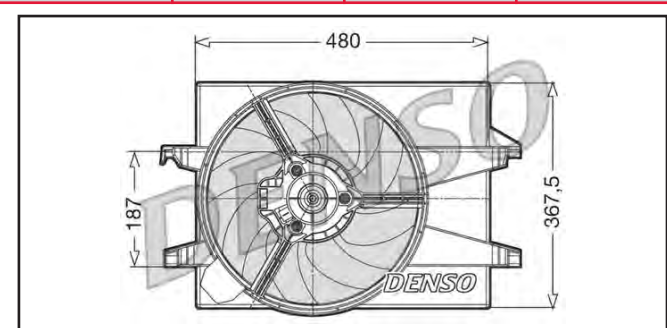

DER10004

ALFA ROMEO 147 (00-10), GT (03-10)

Ø 360	↻	V: 12	W: 246
-------	---	-------	--------

DER10001

ALFA ROMEO 147 (00-10), GT (03-10)

Ø 360	↻	V: 12	W: 120
-------	---	-------	--------

DER10006

ALFA ROMEO 147 (00-10), GT (03-10)