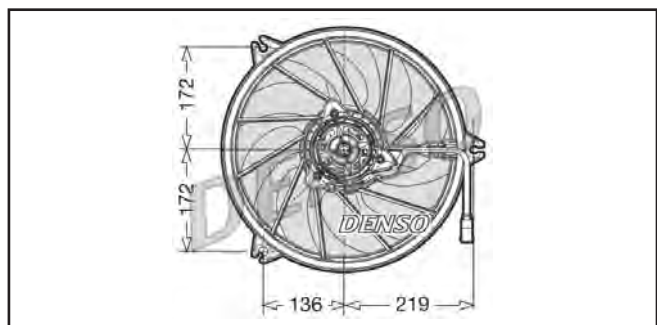

ALFA ROMEO 147 (00-10), GT (03-10)

Ø 335 ↻ V: 12 W: 200

DER21010

ALFA ROMEO 147 (00-10), GT (03-10)

Ø 380 ↻ V: 12 W: 250

DER21006

ALFA ROMEO 147 (00-10), GT (03-10)

Ø 380 ↻ V: 12 W: 300