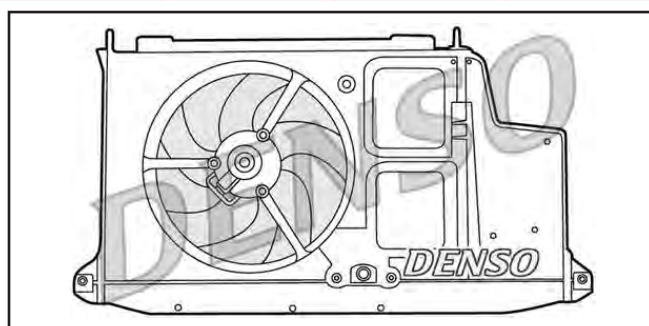

DER21012

ALFA ROMEO 147 (00-10), GT (03-10)

Ø 340   ↻   V: W: 100