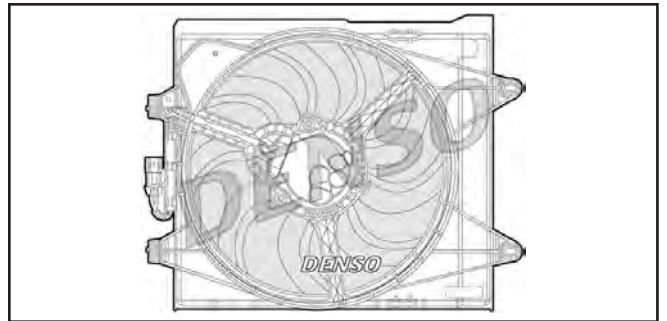

ALFA ROMEO 147 (00-10), GT (03-10)

Ø ↻ V: 12 W: 300

DER09052

ALFA ROMEO 147 (00-10), GT (03-10)

Ø 405 ↻ V: W: 150

DER09049

ALFA ROMEO 147 (00-10), GT (03-10)

Ø ↻ V: W: