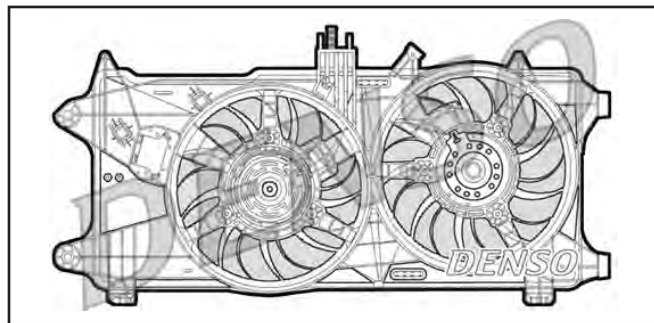

Ø 300 ↻ V: 12 W: 270

DER09021

ALFA ROMEO 147 (00-10), GT (03-10)

Ø 300 ↻ V: 12 W: 80

DER09025

ALFA ROMEO 147 (00-10), GT (03-10)

Ø 266 ↻ V: 12 W: 270/110

DER09022