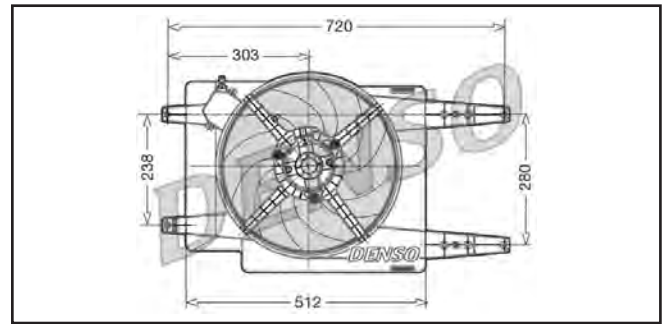

DER01017

ALFA ROMEO 147 (00-10), GT (03-10)

Ø   ↻   V: 12   W: 480