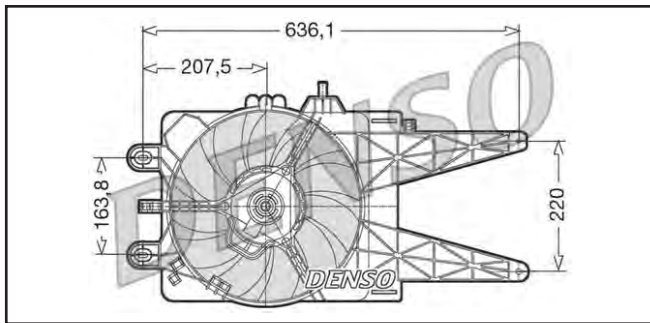

DER09014

ALFA ROMEO 147 (00-10), GT (03-10)

Ø 315   ↻   V: 12   W: 100