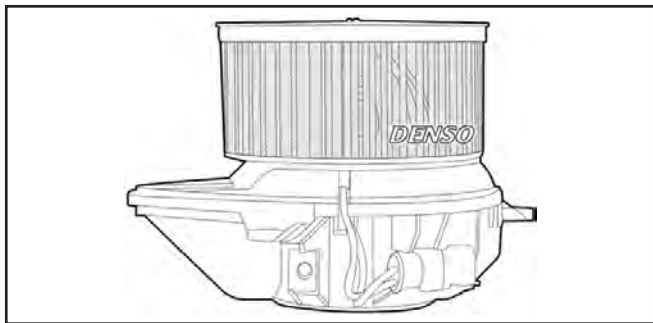

DEA23008

ALFA ROMEO 147 (00-10), GT (03-10)

Ø   ↻   V: 12   W: