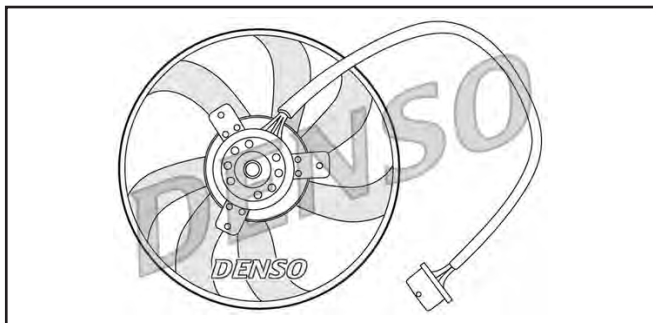

DER32003

ALFA ROMEO 147 (00-10), GT (03-10)

Ø 290

V:

W: 200