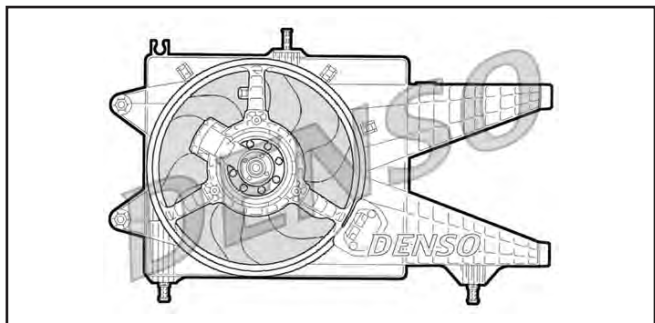

DER09044

ALFA ROMEO 147 (00-10), GT (03-10)

Ø ↻ V: W:

DER09041

ALFA ROMEO 147 (00-10), GT (03-10)

Ø 289 ↻ V: 12 W: 150

DER09045

ALFA ROMEO 147 (00-10), GT (03-10)