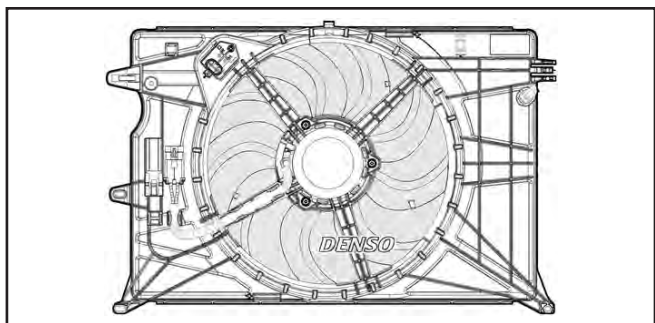

DER09074

ALFA ROMEO 147 (00-10), GT (03-10)

Ø   ↻   V: W: