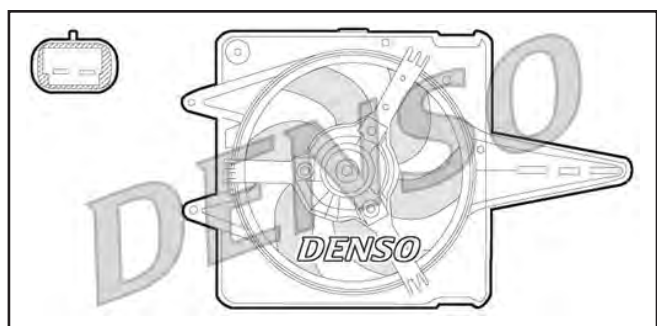

DER09056

ALFA ROMEO 147 (00-10), GT (03-10)

Ø 300   ↻   V: 12   W: 110