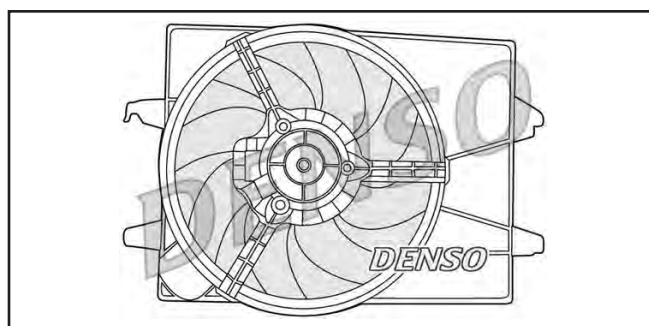

ALFA ROMEO 147 (00-10), GT (03-10)

Ø	↻	V: 12	W:
---	---	-------	----

DER10003

ALFA ROMEO 147 (00-10), GT (03-10)

Ø 360	↻	V:	W: 250
-------	---	----	--------

DER09311

ALFA ROMEO 147 (00-10), GT (03-10)

Ø	↻	V: 12	W:
---	---	-------	----