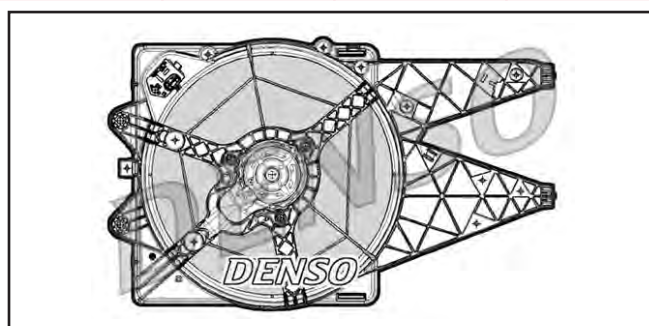

DER09064

ALFA ROMEO 147 (00-10), GT (03-10)

Ø 384   ↻   V: 12   W: 110