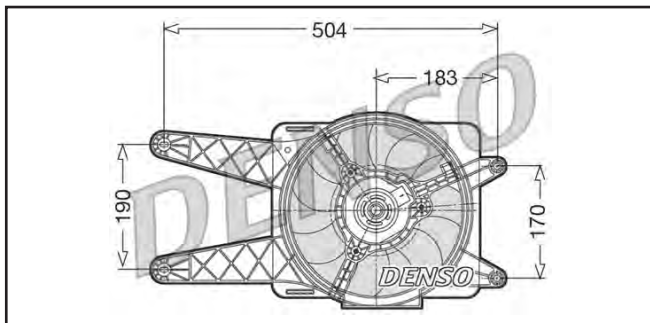

DER09016

ALFA ROMEO 147 (00-10), GT (03-10)

Ø 280   ↻   V: 12   W: 110