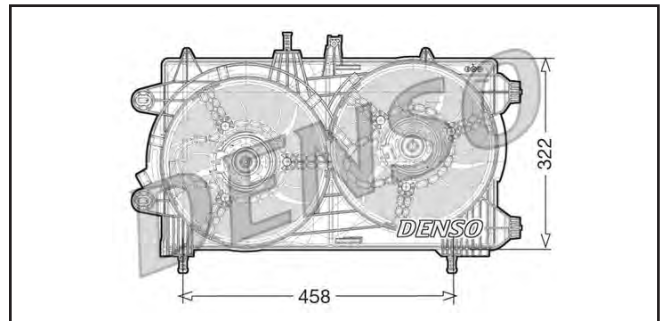

DER13008

ALFA ROMEO 147 (00-10), GT (03-10)

Ø 275   ↻   V: W: 150/110