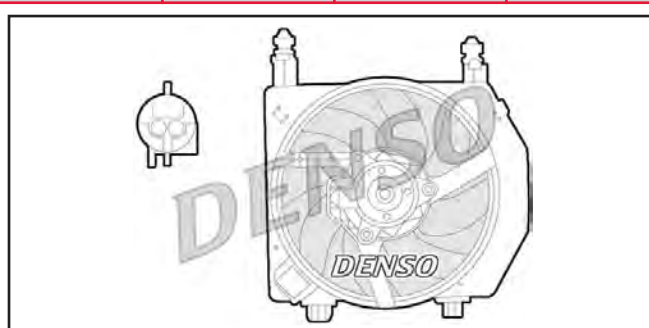

DER10006

ALFA ROMEO 147 (00-10), GT (03-10)

Ø 360	↻	V: 12	W: 370