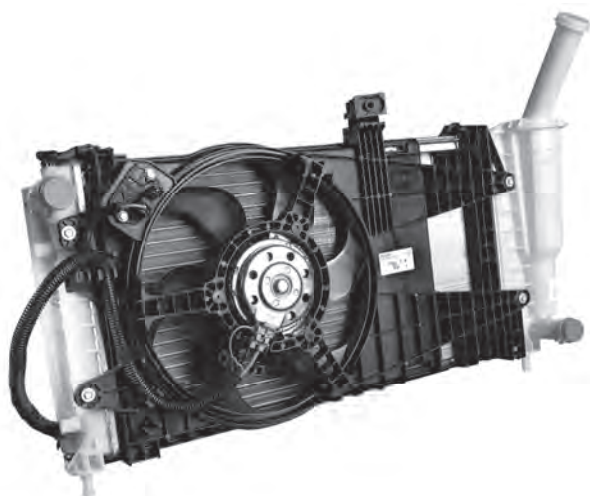

Obecnie te pionierskie osiągnięcia są dostępne dla klientów rynku wtórnego w szerokiej gamie produktów jakości OE, oferowanych w ramach programu chłodzenia silnika, który obejmuje chłodnice silnika, wentylatory chłodnic, rdzenie nagrzewnic, chłodnice powietrza doładowanego, chłodnice oleju i skraplacze.

Wiemy, że wydajność wymiany ciepła zależy od stosowanej technologii. Zaawansowane technologie produkcji wymienników ciepła DENSO obejmują zarówno lutowanie, jak i mechaniczne odkształcanie, zapewniające idealne rozwiązania dla każdego pojazdu. Lutowanie umożliwia uzyskanie „ściślejszego” kontaktu rurki z żebrami i zapewnia wyższą wydajność przenoszenia ciepła. Technologia mechanicznego odkształcania – polegająca na „wciskaniu” rurki w żebro – oferuje mniej ścisły kontakt, ale jej zaletą jest niższy koszt. Każda chłodnica silnika DENSO jest opracowana specjalnie dla samochodu i silnika, w którym jest montowana a surowe testy, jakim podlega, gwarantują wydajność. Przykładowo, żebra chłodnicy silnika DENSO z powierzchnią czołową 0,2 m² posiadają powierzchnię chłodzenia przekraczającą 0,6 m².

Dlatego, gdy konieczna jest wymiana elementu systemu chłodzenia silnika, wybór jest tylko jeden: DENSO.