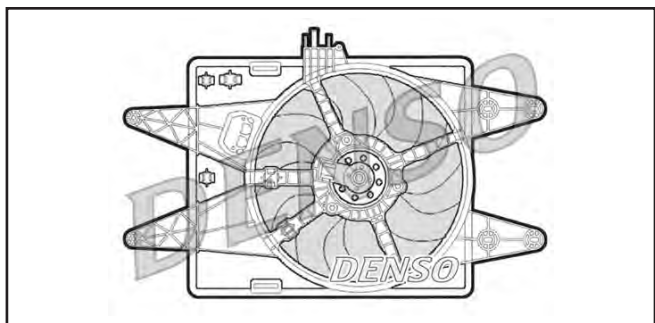

DER09022

ALFA ROMEO 147 (00-10), GT (03-10)

Ø 370   ↻   V: 12   W: 350