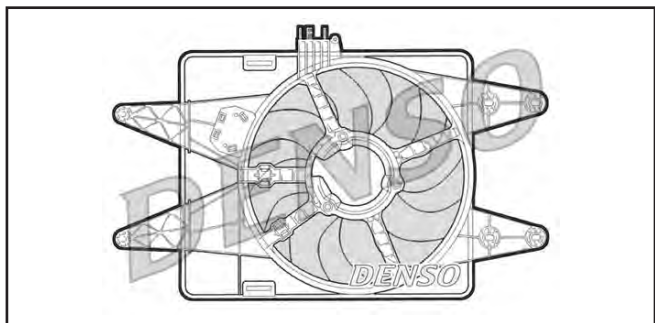

ALFA ROMEO 147 (00-10), GT (03-10)

Ø 370 ↻ V: 12 W: 350

DER09026

ALFA ROMEO 147 (00-10), GT (03-10)

Ø 266 ↻ V: 12 W: 270

DER09023

ALFA ROMEO 147 (00-10), GT (03-10)

Ø 370 ↻ V: 12 W: