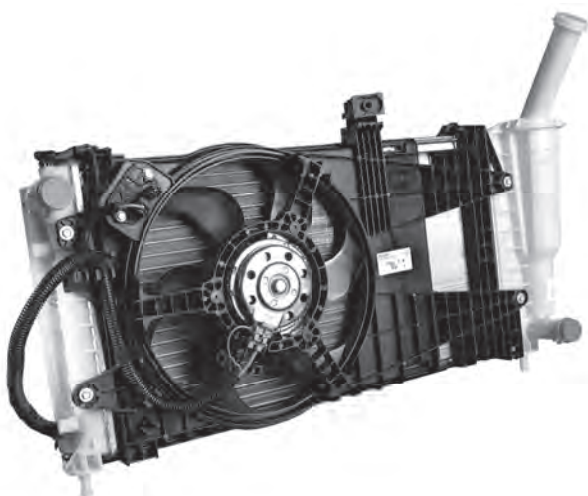

Ora, attraverso il nostro programma Termico motore qualità OEM, le competenze all'avanguardia maturate in questo settore sono disponibili anche per il mercato Aftermarket. Il programma include radiatori, elettroventole, riscaldatori, intercooler, radiatori olio e condensatori.

In DENSO siamo consapevoli del fatto che il rendimento di uno scambiatore di calore è legato alla tecnologia utilizzata. La nostra gamma avanzata di scambiatori di calore utilizza sia la saldobrasatura che la deformazione meccanica (mandrinatura) per fornire al cliente la soluzione ideale per ogni singolo veicolo. La saldobrasatura produce un contatto più 'intimo' tra tubo e aletta, e assicura una più efficiente trasmissione del calore. La deformazione meccanica, in cui il tubo viene semplicemente 'pressato' sull'aletta, garantisce un contatto meno solido, ma ha il vantaggio di un costo ridotto. Ogni radiatore DENSO è appositamente sviluppato per l'autovettura e il motore su cui dovrà essere montato ed è sottoposto a test estremamente rigorosi, per garantire il massimo rendimento possibile. Un radiatore DENSO con 0,2m² di superficie frontale ha in realtà una superficie di scambio sulle alette maggiore di 6m².

Se avete bisogno di un prodotto di ricambio per il raffreddamento del motore, la scelta è una sola: DENSO.