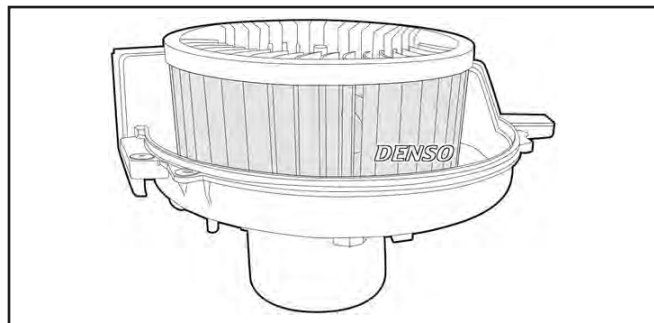

DEA27001

ALFA ROMEO 147 (00-10), GT (03-10)

Ø   ↻   V: 12   W: