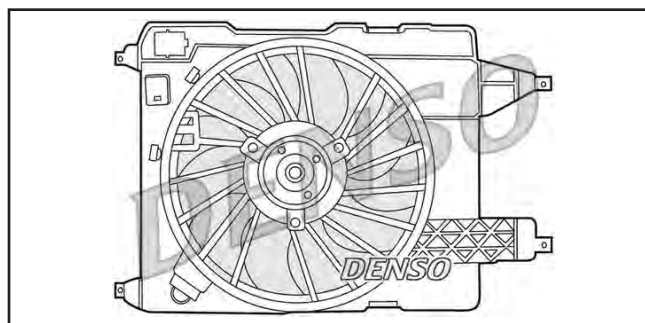

DER23002

ALFA ROMEO 147 (00-10), GT (03-10)

Ø 380   V: W: