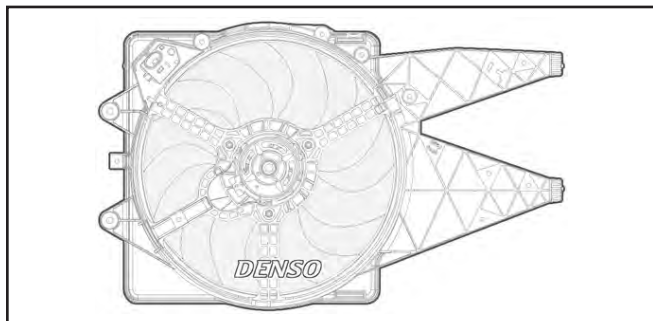

Ø 224 ↻ V: 12 W: 80

DER09088

ALFA ROMEO 147 (00-10), GT (03-10)

Ø 339 ↻ V: 12 W: 270

DER09092

ALFA ROMEO 147 (00-10), GT (03-10)

Ø 405 ↻ V: 12 W: 300

DER09089