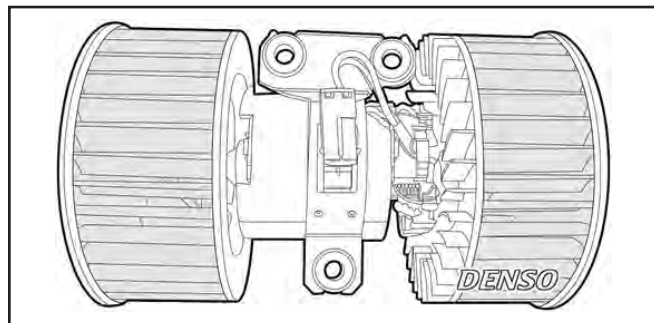

Ø 145 ↻ V: 12 W:

DEA05003

ALFA ROMEO 147 (00-10), GT (03-10)

Ø	↻	V: 12	W:
---	---	-------	----

DEA05007

ALFA ROMEO 147 (00-10), GT (03-10)

Ø	↻	V: 12	W:
---	---	-------	----

DEA05004