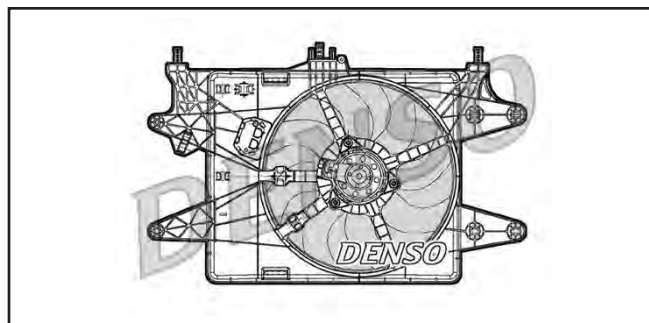

ALFA ROMEO 147 (00-10), GT (03-10)

Ø ↻ V: W:

DER09082

ALFA ROMEO 147 (00-10), GT (03-10)

Ø 383 ↻ V: 12 W: 470

DER09075

ALFA ROMEO 147 (00-10), GT (03-10)

Ø ↻ V: W: