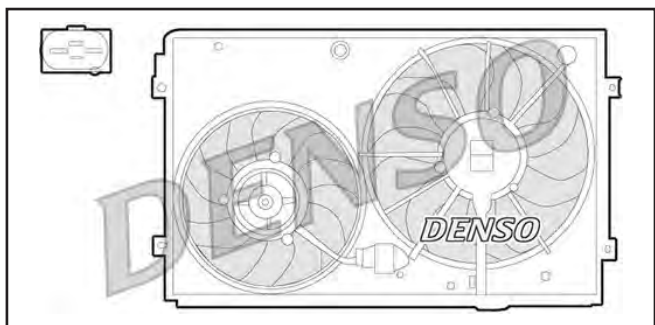

DER32011

ALFA ROMEO 147 (00-10), GT (03-10)

Ø 360;295

V: 12

W: 200/150