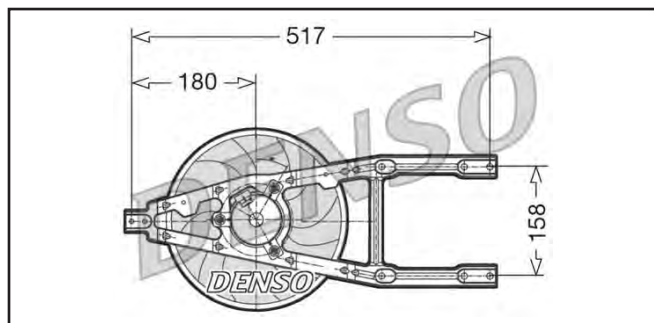

Ø 260 ↻ V: 12 W: 100

DER09013

ALFA ROMEO 147 (00-10), GT (03-10)

Ø 300 ↻ V: 12 W: 100

DER09017

ALFA ROMEO 147 (00-10), GT (03-10)

Ø 300 ↻ V: 12 W: 85

DER09014