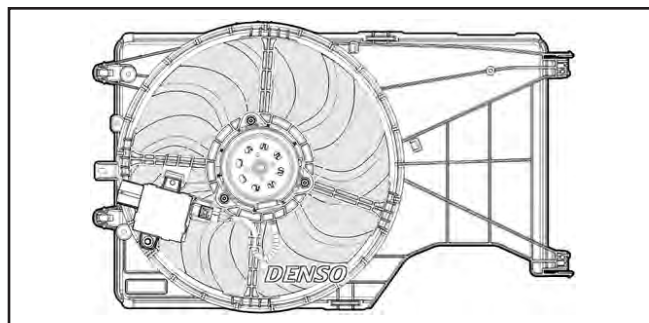

ALFA ROMEO 147 (00-10), GT (03-10)

Ø ↻ V: W:

DER20001

ALFA ROMEO 147 (00-10), GT (03-10)

Ø ↻ V: W:

DER13204

ALFA ROMEO 147 (00-10), GT (03-10)

Ø 326 ↻ V: 12 W: 150