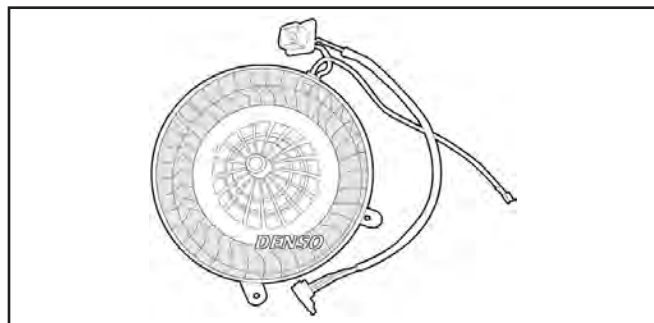

DEA17015

ALFA ROMEO 147 (00-10), GT (03-10)

Ø   ↻   V: 12   W: