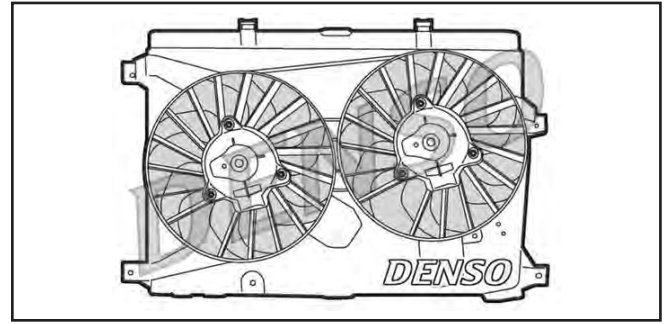

Ø 405 ↻ V: 12 W: 216

DER01010

ALFA ROMEO 147 (00-10), GT (03-10)

Ø ↻ V: 12 W: 180

DER01015

ALFA ROMEO 147 (00-10), GT (03-10)

Ø ↻ V: 12 W:

DER01011