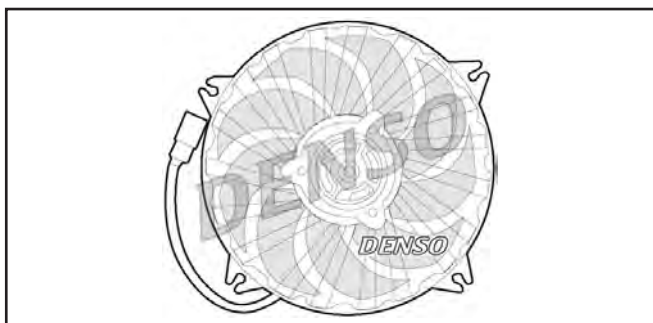

DER21016

ALFA ROMEO 147 (00-10), GT (03-10)

Ø 385

V: 12

W: 325