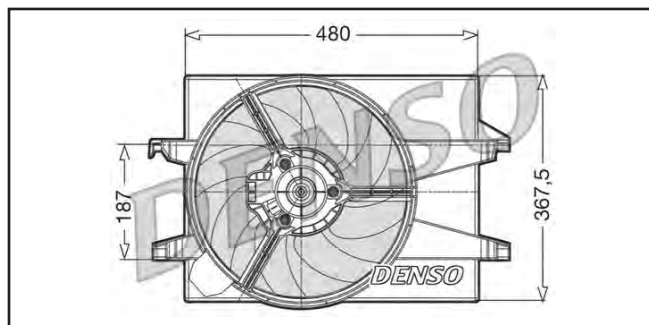

DER10002

ALFA ROMEO 147 (00-10), GT (03-10)

Ø 360	↻	V: 12	W: 120