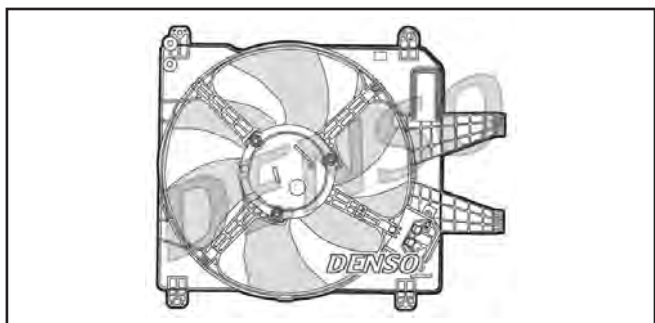

Ø 340 ↻ V: 12 W: 150

DER09004

ALFA ROMEO 147 (00-10), GT (03-10)

Ø 380 ↻ V: 12 W: 250

DER09009

ALFA ROMEO 147 (00-10), GT (03-10)

Ø 380 ↻ V: 12 W: 250

DER09006