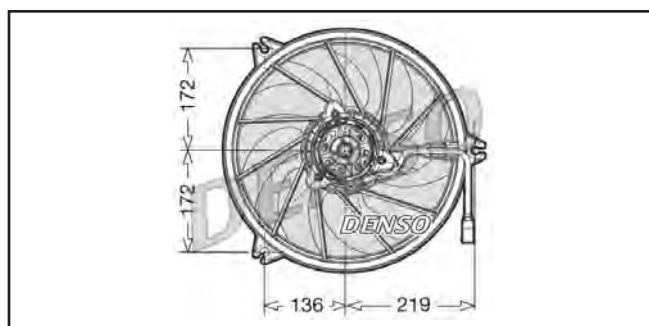

ALFA ROMEO 147 (00-10), GT (03-10)

Ø 335 ↻ V: 12 W: 200

DER21010

ALFA ROMEO 147 (00-10), GT (03-10)

Ø 380 ↻ V: 12 W: 250

DER21006

ALFA ROMEO 147 (00-10), GT (03-10)

Ø 380 ↻ V: 12 W: 300