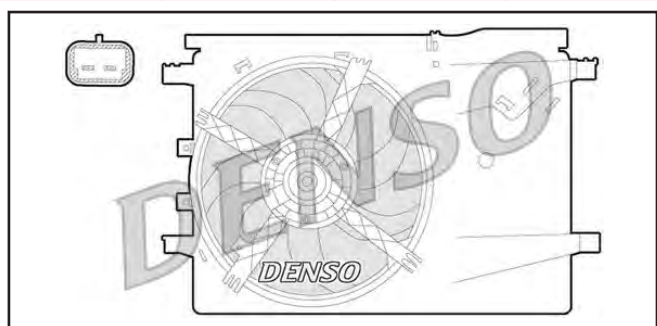

DER09061

ALFA ROMEO 147 (00-10), GT (03-10)

Ø ↻ V: 12 W:

DER09058

ALFA ROMEO 147 (00-10), GT (03-10)

Ø 390 ↻ V: 12 W: 130

DER09064

ALFA ROMEO 147 (00-10), GT (03-10)