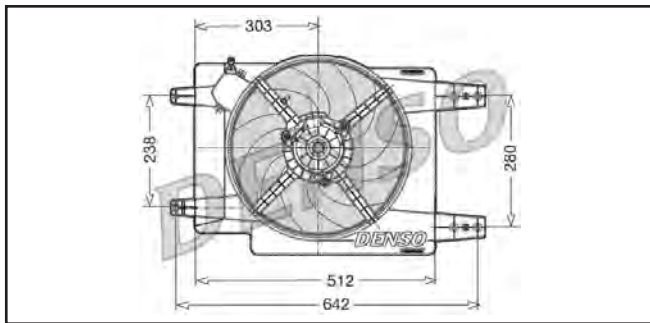

DER01011

ALFA ROMEO 147 (00-10), GT (03-10)

Ø 386   ↻   V: 12   W: