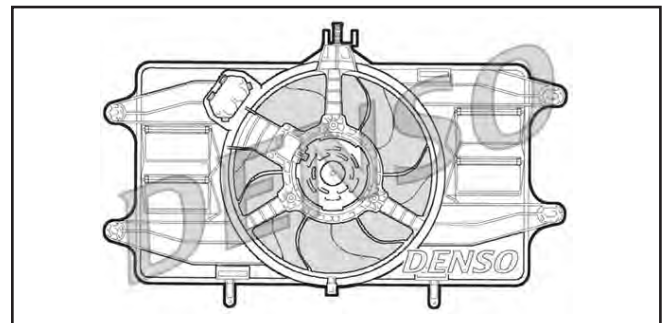

Ø 300 ↻ V: 12 W: 270

DER09021

ALFA ROMEO 147 (00-10), GT (03-10)

Ø 300 ↻ V: 12 W: 80

DER09025

ALFA ROMEO 147 (00-10), GT (03-10)

Ø 266 ↻ V: 12 W: 270/110

DER09022