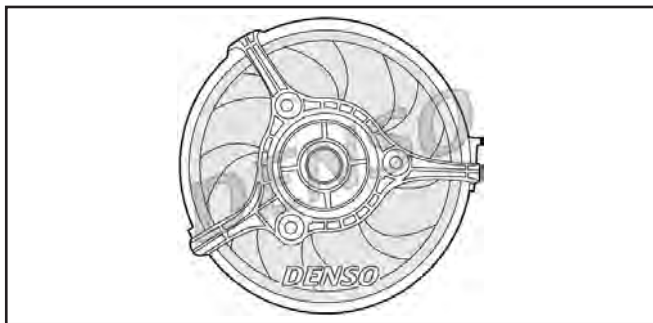

Ø 280 ↻ V: W:

DER02002

ALFA ROMEO 147 (00-10), GT (03-10)

Ø 280 ↻ V: W:

DER02007

ALFA ROMEO 147 (00-10), GT (03-10)

Ø ↻ V: 12 W:

DER02003