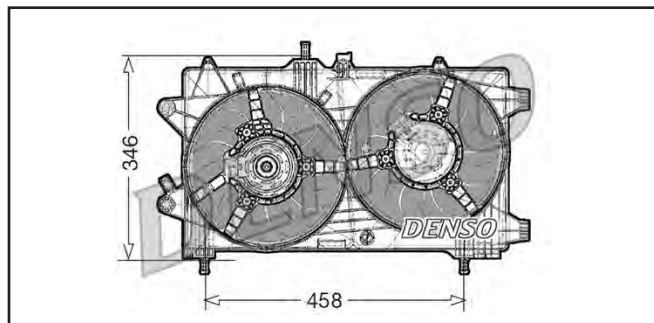

DER09044

ALFA ROMEO 147 (00-10), GT (03-10)

Ø   ↻   V: W: