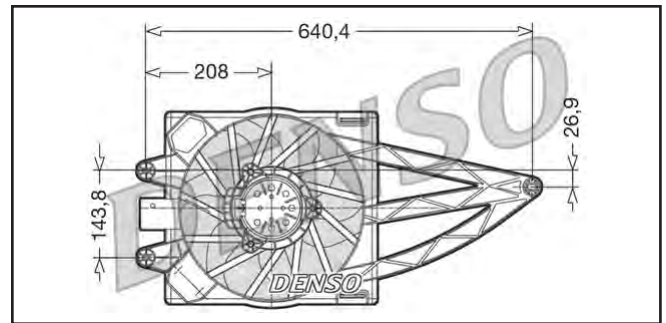

DER09018

ALFA ROMEO 147 (00-10), GT (03-10)

Ø 315   ↻   V: 12   W: 225