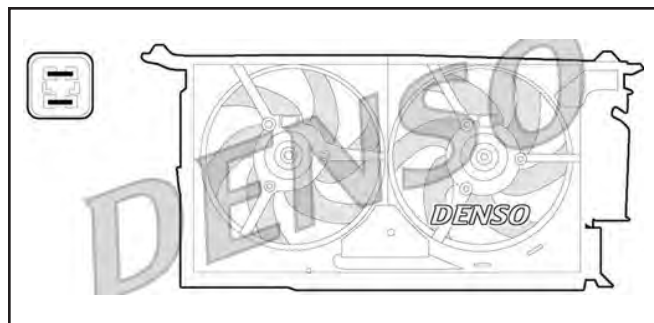

DER21018

ALFA ROMEO 147 (00-10), GT (03-10)

Ø 335

V: 12

W: 200

DER21015

ALFA ROMEO 147 (00-10), GT (03-10)

Ø 385