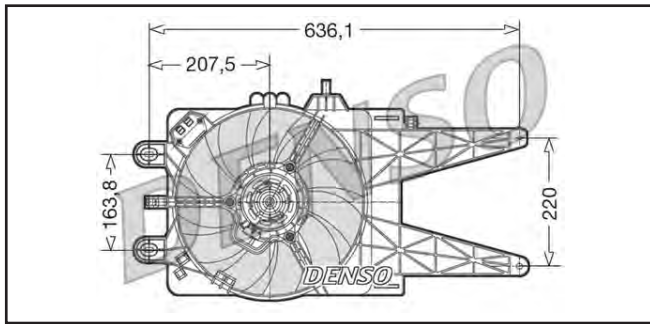

DER09015

ALFA ROMEO 147 (00-10), GT (03-10)

Ø 315   ↻   V: 12   W: 100