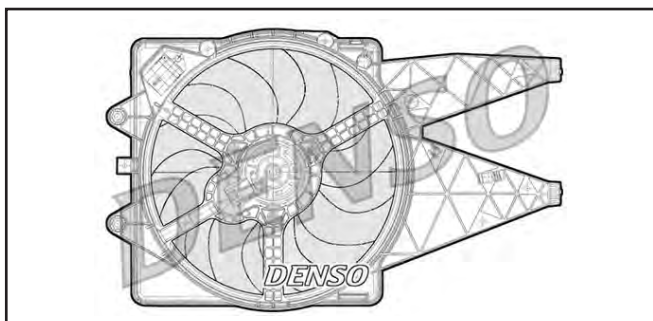

DER09091

ALFA ROMEO 147 (00-10), GT (03-10)

Ø 405   ↻   V: 12   W: 500