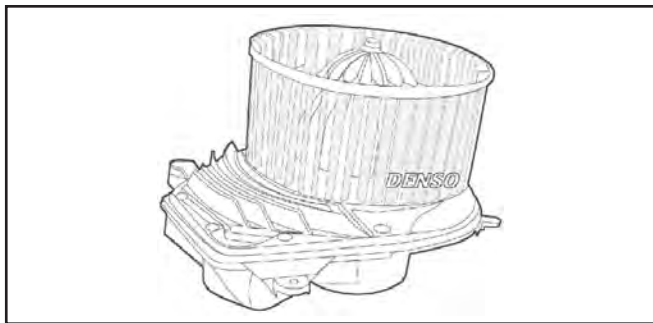

DEA02003

ALFA ROMEO 147 (00-10), GT (03-10)

Ø   ↻   V: 12   W: