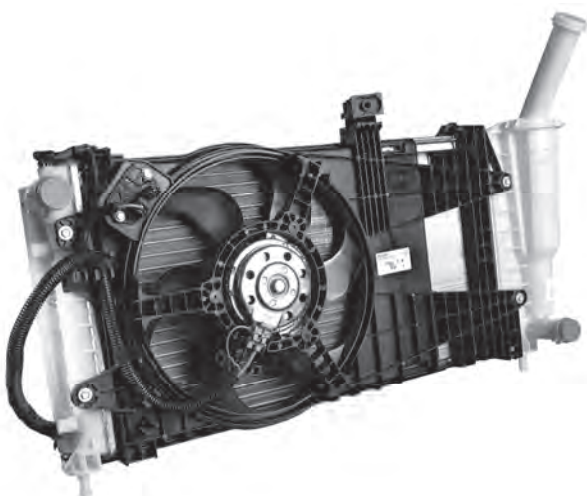

За решение данной проблемы отвечает система охлаждения двигателя автомобиля, основное назначение которой состоит в поддержании его температуры в заданных пределах, что гарантирует надежность и неизменность рабочих характеристик.

К основным компонентам системы охлаждения двигателя относятся теплообменники, включая радиаторы, охлаждающие вентиляторы, радиаторы отопителя, промежуточные охладители, масляные радиаторы и конденсоры. Они поглощают энергию топлива, которая не была преобразована в мощность, и отдают ее в атмосферу. Автомобильные теплообменники представляют собой пучок трубок, внутри которых находится горячая охлаждающая жидкость, подвергающаяся охлаждению. Тонкие металлические ребра, расположенные на трубках, «вытягивают» тепло из трубок благодаря высокой теплопроводности и отдают его окружающей среде за счет конвекции. Трубки и ребра автомобильных теплообменников изготавливаются из металлов, обладающих высокой теплопроводностью, имеющих малый вес и позволяющих обрабатывать даже тонкие пластины.

В чем отличие DENSO?

Инновационный дизайн. Максимально эффективные рабочие характеристики. Оригинальное качество. Таких стандартов придерживается компания DENSO при производстве компонентов системы охлаждения двигателя, делая доступными на вторичном рынке автозапчастей технологии высочайшего уровня.

Компания DENSO, один из крупнейших в мире поставщиков автокомпонентов, является лидером в сфере разработки и производства систем охлаждения двигателя и их отдельных компонентов.

Теперь инновационные разработки расширенного ассортимента системы охлаждения двигателя DENSO оригинального качества доступны и на вторичном рынке, включая радиаторы, охлаждающие вентиляторы, радиаторы отопителя, промежуточные охладители, масляные радиаторы и конденсоры.

Эффективность работы теплообменников в значительной степени зависит от используемых технологий. Именно поэтому при производстве современных теплообменников DENSO используются методы пайки и механической деформации, что позволяет разработать идеальное решение для каждого автомобиля. Пайка обеспечивает плотное прилегание ребра к трубке и более эффективную теплопередачу. При использовании технологии механической деформации трубы прижимаются к оребрению чуть менее плотно, однако стоимость детали при этом существенно снижается. Каждый радиатор DENSO специально разрабатывается для конкретной модели автомобиля и двигателя и подвергается жесткому тестированию, что гарантирует его эффективную работу. Радиатор DENSO с площадью фронтальной поверхности 0,2 кв. м, например, имеет площадь охлаждающей поверхности свыше 6 кв. м.

Если в вашем автомобиле необходимо заменить компоненты системы охлаждения двигателя, есть только одно имя – DENSO.