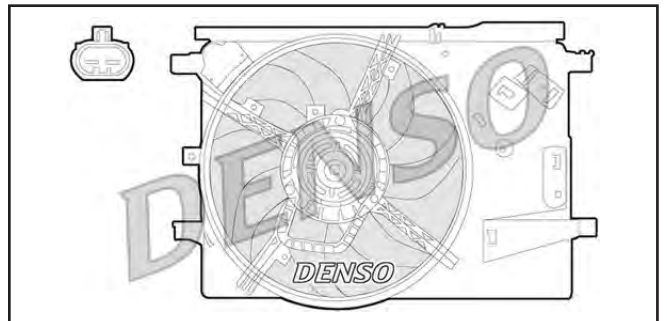

DER09053

ALFA ROMEO 147 (00-10), GT (03-10)

Ø 390   ↻   V: 12   W: 240