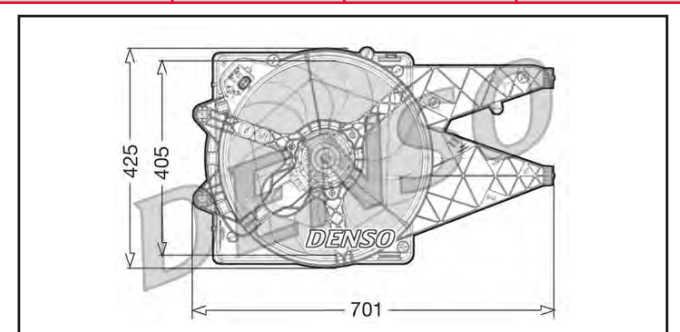

DER09100

ALFA ROMEO 147 (00-10), GT (03-10)

Ø	↻	V:	W: