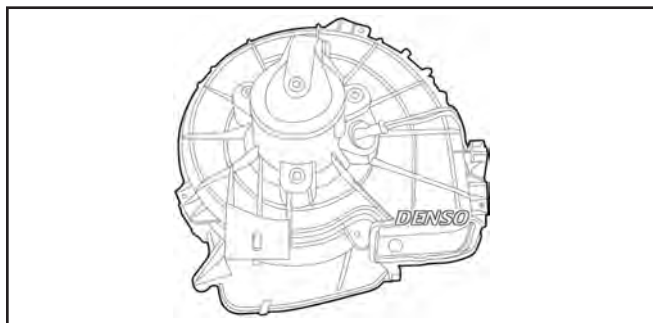

DEA20004

ALFA ROMEO 147 (00-10), GT (03-10)

Ø   ↻   V: 12   W: