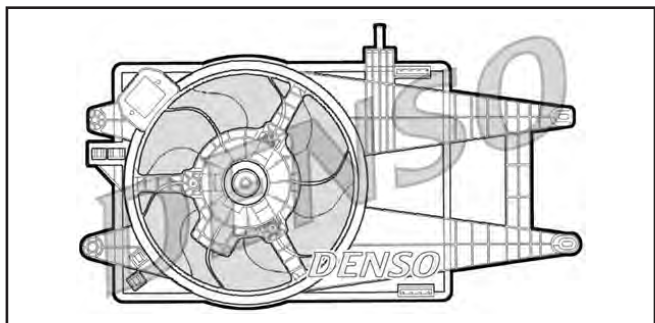

ALFA ROMEO 147 (00-10), GT (03-10)

Ø 312 ↻ V: 12 W: 150

DER09043

ALFA ROMEO 147 (00-10), GT (03-10)

Ø 275 ↻ V: 12 W: 150/110

DER09040

ALFA ROMEO 147 (00-10), GT (03-10)

Ø 294 ↻ V: 12 W: 50