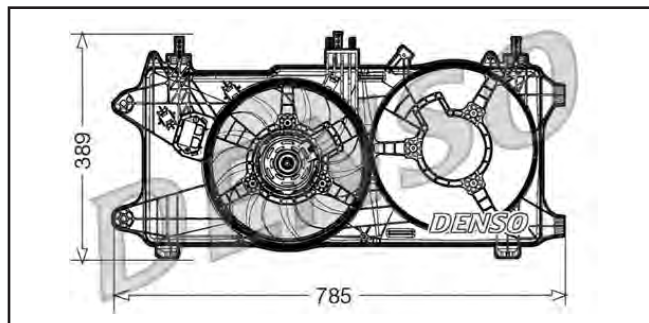

DER09084

ALFA ROMEO 147 (00-10), GT (03-10)

Ø   ↻   V: W: