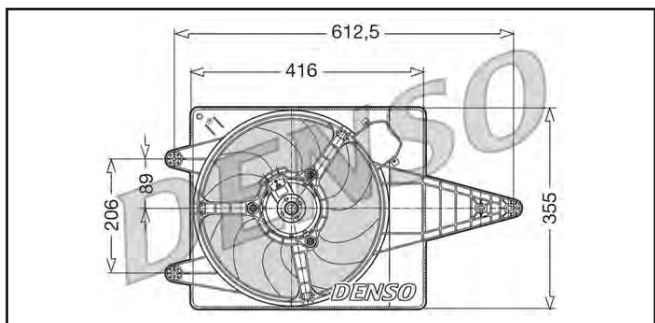

DER01007

ALFA ROMEO 147 (00-10), GT (03-10)

Ø 405 ↻ V: 12 W: 264

DER01004

ALFA ROMEO 147 (00-10), GT (03-10)

Ø 355 ↻ V: 12 W: 252

DER01008

ALFA ROMEO 147 (00-10), GT (03-10)