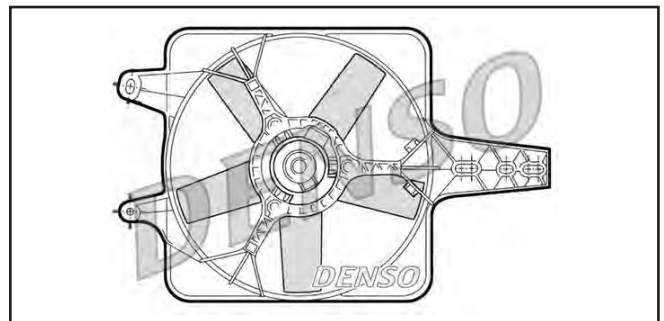

DER09072

ALFA ROMEO 147 (00-10), GT (03-10)

Ø 282   ↻   V: 12   W: 50