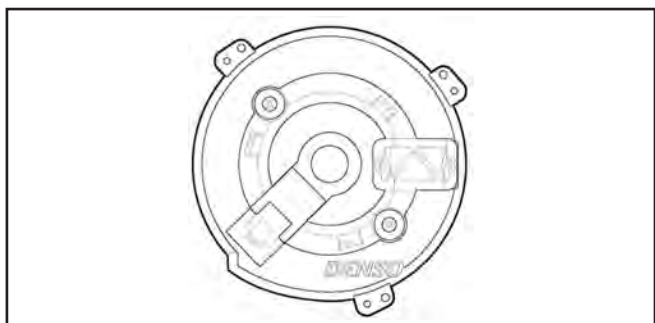

DEA09024

ALFA ROMEO 147 (00-10), GT (03-10)

Ø ↻ V: 12 W:

DEA09020

ALFA ROMEO 147 (00-10), GT (03-10)

Ø ↻ V: 12 W:

DEA09030

ALFA ROMEO 147 (00-10), GT (03-10)