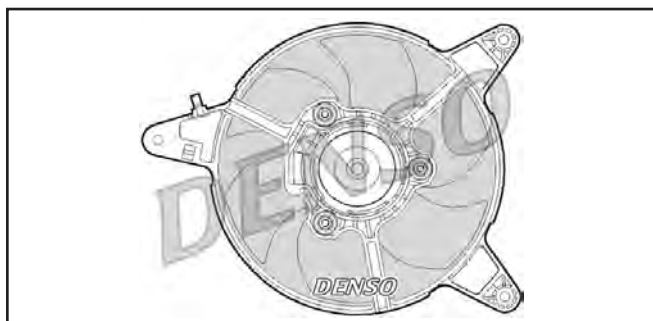

Ø 225 ↻ V: W: 90

DER09096

ALFA ROMEO 147 (00-10), GT (03-10)

Ø	↻	V:	W:
---	---	----	----

DER09101

ALFA ROMEO 147 (00-10), GT (03-10)

Ø	↻	V:	W:
---	---	----	----

DER09097