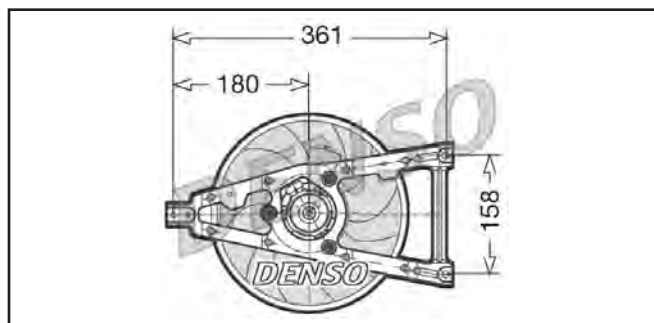

DER09011

ALFA ROMEO 147 (00-10), GT (03-10)

Ø 260   ↻   V: 12   W: 90