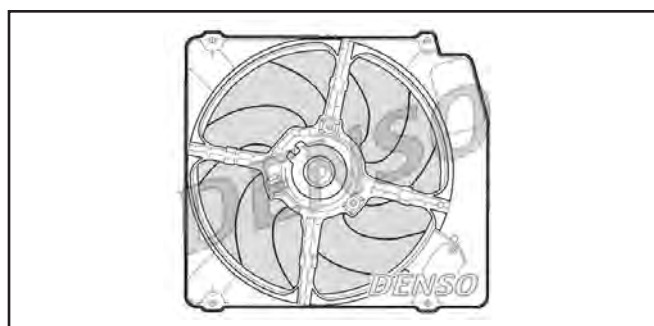

ALFA ROMEO 147 (00-10), GT (03-10)

Ø ↻ V: W:

DER01203

ALFA ROMEO 147 (00-10), GT (03-10)

Ø 383 ↻ V: 12 W: 150

DER01024

ALFA ROMEO 147 (00-10), GT (03-10)

Ø ↻ V: W: