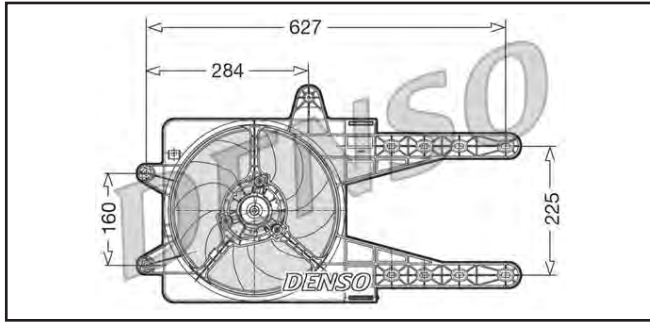

Ø 260 ↻ V: 12 W: 100

DER09013

ALFA ROMEO 147 (00-10), GT (03-10)

Ø 300 ↻ V: 12 W: 100

DER09017

ALFA ROMEO 147 (00-10), GT (03-10)

Ø 300 ↻ V: 12 W: 85

DER09014