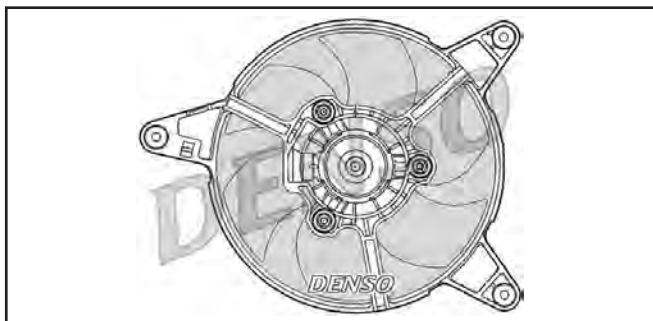

ALFA ROMEO 147 (00-10), GT (03-10)

Ø ↻ V: 12 W: 340

DER09093

ALFA ROMEO 147 (00-10), GT (03-10)

Ø 300 ↻ V: 12 W: 300X2

DER09090

ALFA ROMEO 147 (00-10), GT (03-10)

Ø 225 ↻ V: W: 50