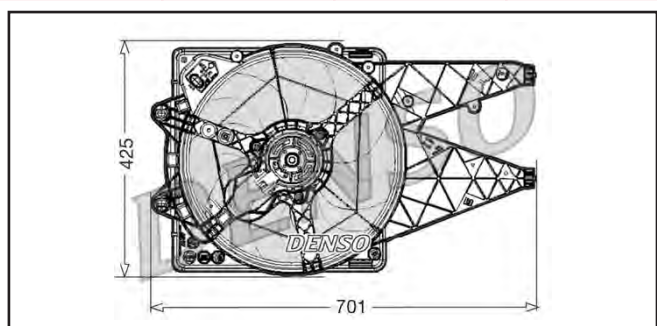

DER01030

ALFA ROMEO 147 (00-10), GT (03-10)

Ø 405   ↻   V: W: 500