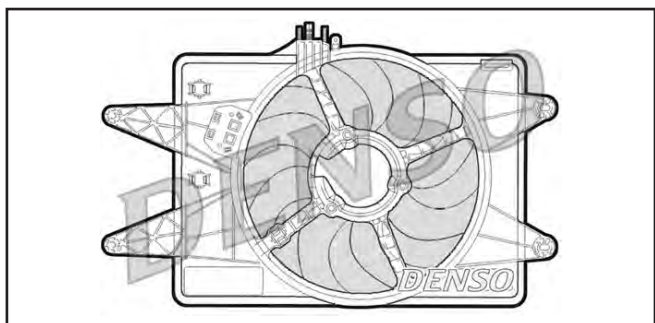

DER09027

ALFA ROMEO 147 (00-10), GT (03-10)

Ø 275 ↻ V: 12 W: 270/180

DER09024

ALFA ROMEO 147 (00-10), GT (03-10)

Ø 385 ↻ V: 12 W: 350

DER09028

ALFA ROMEO 147 (00-10), GT (03-10)