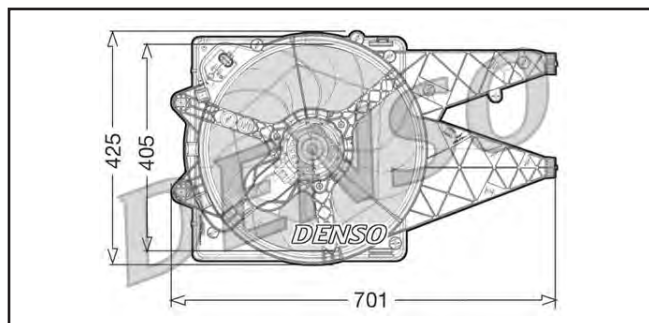

Ø 225 ↻ V: W: 90

DER09096

ALFA ROMEO 147 (00-10), GT (03-10)

Ø	↻	V:	W:
---	---	----	----

DER09101

ALFA ROMEO 147 (00-10), GT (03-10)

Ø	↻	V:	W:
---	---	----	----

DER09097