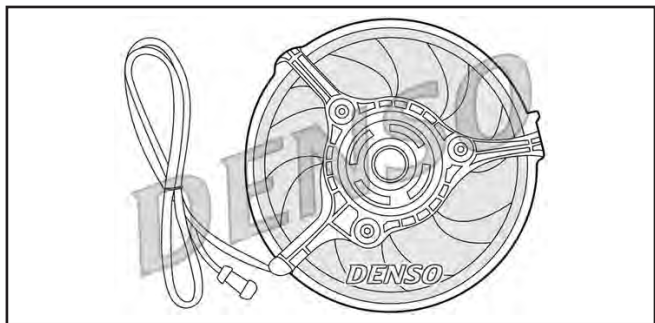

W: 250

DER32008

ALFA ROMEO 147 (00-10), GT (03-10)

Ø 280

V:

W:

DER32012

ALFA ROMEO 147 (00-10), GT (03-10)