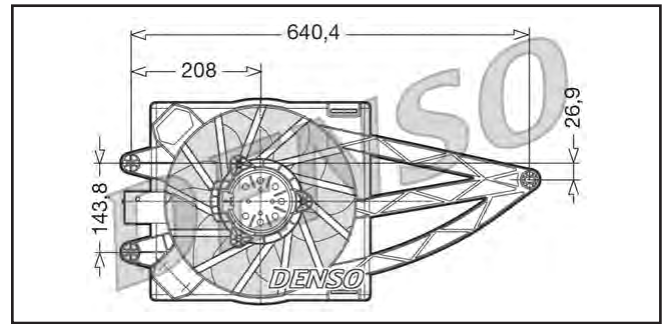

DER09019

ALFA ROMEO 147 (00-10), GT (03-10)

Ø 315   ↻   V: 12   W: 235