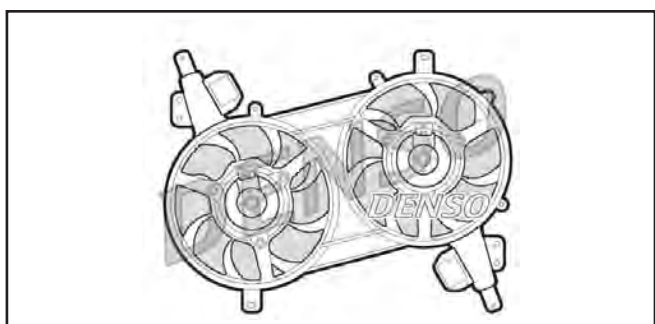

DER09006

ALFA ROMEO 147 (00-10), GT (03-10)

Ø 280   ↻   V: 12   W: 150