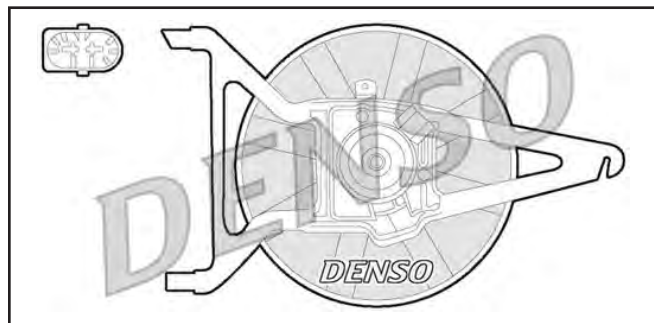

V:

W: 460

DER21020

ALFA ROMEO 147 (00-10), GT (03-10)

Ø 285

V: 12

W: 90

DER21016