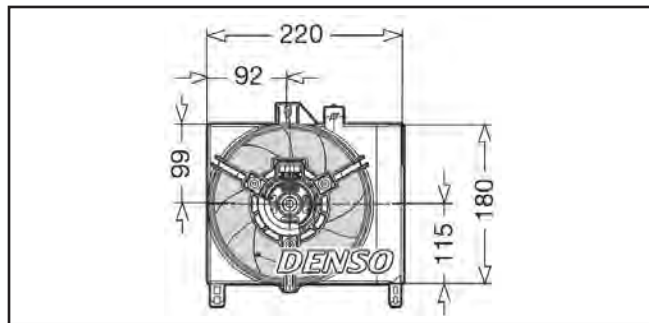

Ø 363 ↻ V: 12 W: 180

DER13011

ALFA ROMEO 147 (00-10), GT (03-10)

Ø ↻ V: W:

DER16003

ALFA ROMEO 147 (00-10), GT (03-10)

Ø 169 ↻ V: 12 W: 60

DER13012