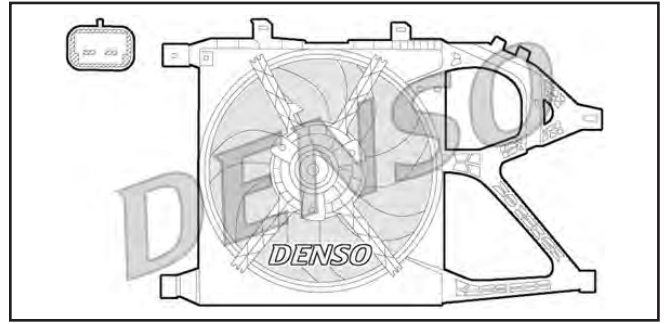

Ø 405 ↻ V: 12 W: 500

DER20012

ALFA ROMEO 147 (00-10), GT (03-10)

Ø 315 ↻ V: 12 W: 180

DER20016

ALFA ROMEO 147 (00-10), GT (03-10)

Ø 335 ↻ V: 12 W: 110

DER20013