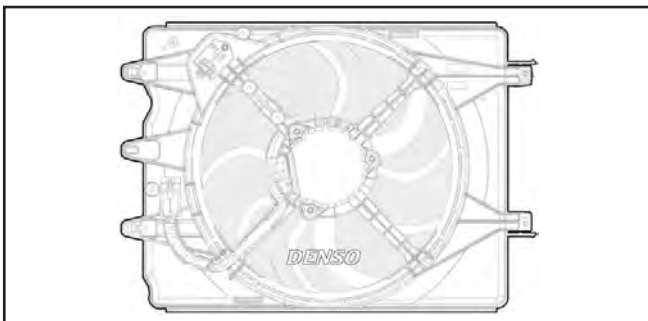

DER09071

ALFA ROMEO 147 (00-10), GT (03-10)

Ø 282 ↻ V: 12 W: 50

DER09068

ALFA ROMEO 147 (00-10), GT (03-10)

Ø ↻ V: W:

DER09072

ALFA ROMEO 147 (00-10), GT (03-10)