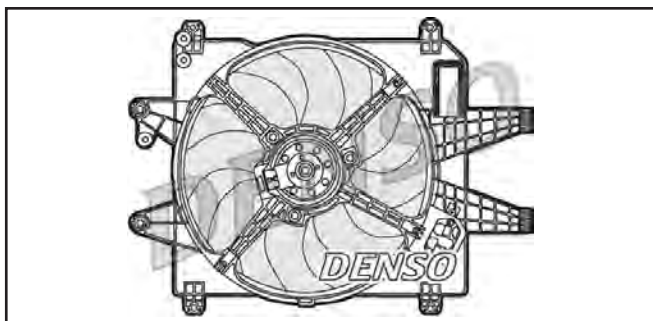

DER09089

ALFA ROMEO 147 (00-10), GT (03-10)

Ø   ↻   V: 12   W: 340