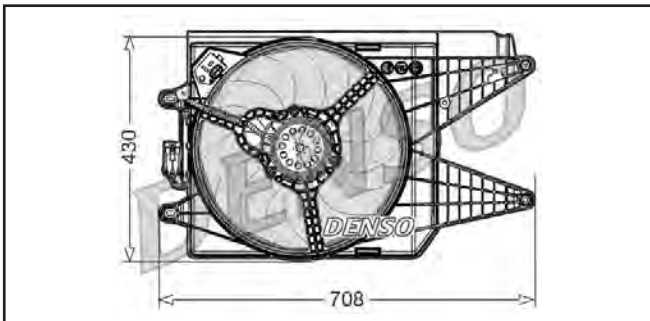

ALFA ROMEO 147 (00-10), GT (03-10)

Ø ↻ V: 12 W: 300

DER09052

ALFA ROMEO 147 (00-10), GT (03-10)

Ø 405 ↻ V: W: 150

DER09049

ALFA ROMEO 147 (00-10), GT (03-10)

Ø ↻ V: W: