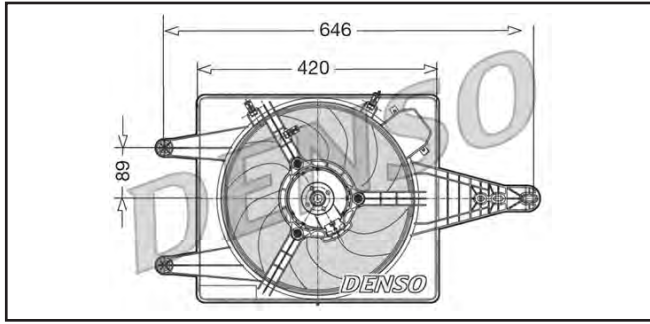

DER01010

ALFA ROMEO 147 (00-10), GT (03-10)

Ø   ↻   V: 12   W: 180