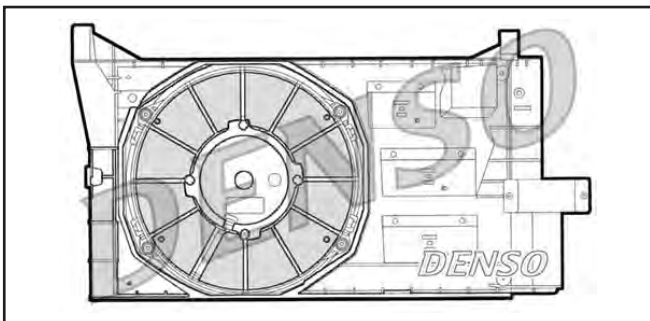

DER09053

ALFA ROMEO 147 (00-10), GT (03-10)

Ø 390 ↻ V: 12 W: 240

DER09050

ALFA ROMEO 147 (00-10), GT (03-10)

Ø 225 ↻ V: 12 W:

DER09054

ALFA ROMEO 147 (00-10), GT (03-10)