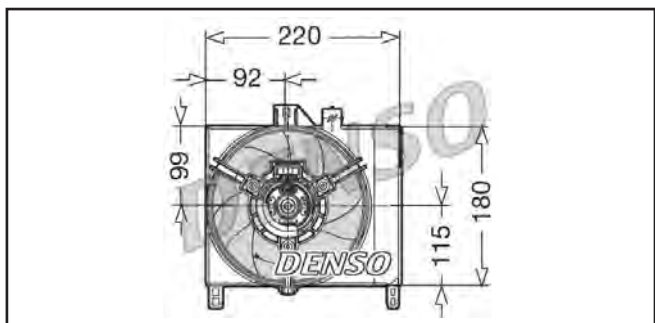

DER16002

ALFA ROMEO 147 (00-10), GT (03-10)

Ø 169   ↻   V: 12   W: 60