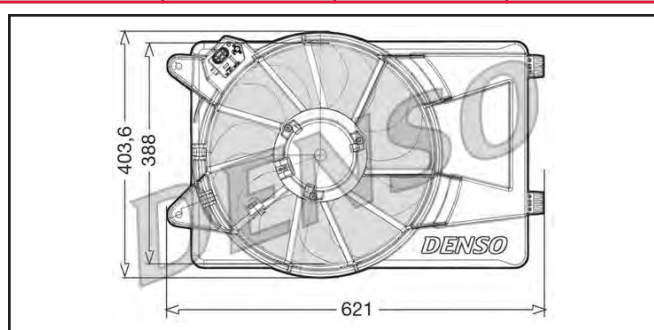

ALFA ROMEO 147 (00-10), GT (03-10)

Ø ↻ V: W:

DER09306

ALFA ROMEO 147 (00-10), GT (03-10)

Ø 390 ↻ V: W: 200

DER09290

ALFA ROMEO 147 (00-10), GT (03-10)

Ø 280 ↻ V: W: