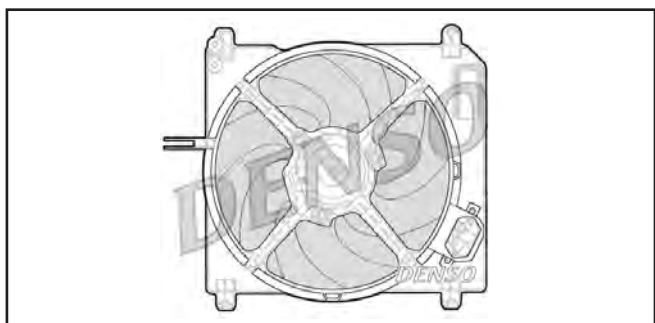

ALFA ROMEO 147 (00-10), GT (03-10)

Ø 280 ↻ V: 12 W: 150

DER09010

ALFA ROMEO 147 (00-10), GT (03-10)

Ø 380 ↻ V: 12 W: 250

DER09007

ALFA ROMEO 147 (00-10), GT (03-10)

Ø 380 ↻ V: 12 W: 250