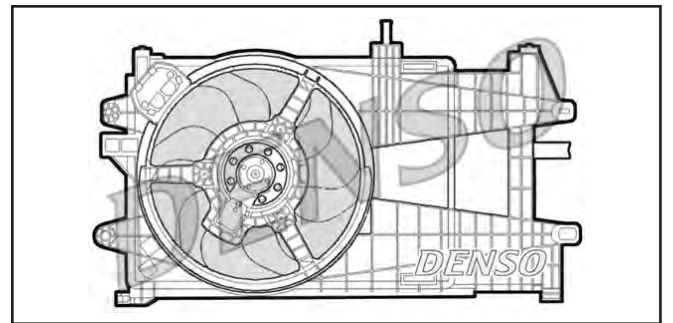

ALFA ROMEO 147 (00-10), GT (03-10)

Ø 320 ↻ V: 12 W:

DER09035

ALFA ROMEO 147 (00-10), GT (03-10)

Ø 312 ↻ V: 12 W: 150

DER09031

ALFA ROMEO 147 (00-10), GT (03-10)

Ø ↻ V: 12 W: 150