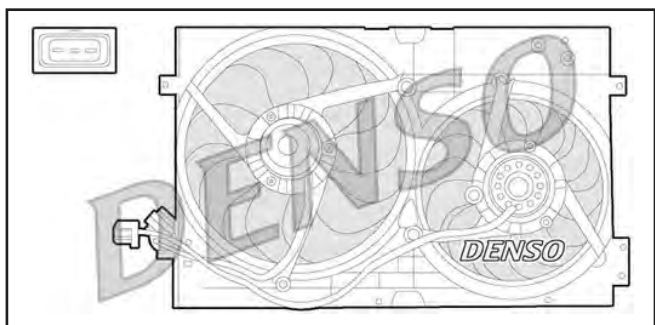

V: 12

W: 250/200

DER32014

ALFA ROMEO 147 (00-10), GT (03-10)

Ø

V: 12

W:

DER32011