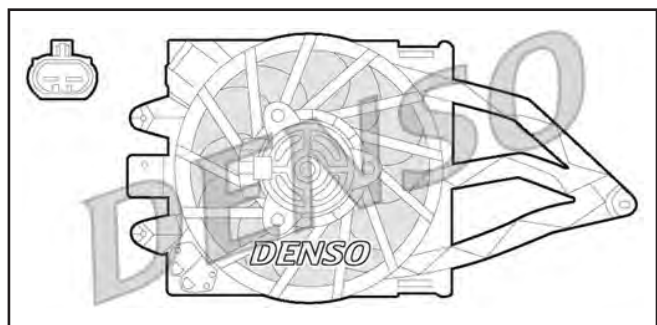

ALFA ROMEO 147 (00-10), GT (03-10)

Ø 300 ↻ V: 12 W: 110

DER09060

ALFA ROMEO 147 (00-10), GT (03-10)

Ø ↻ V: 12 W:

DER09057

ALFA ROMEO 147 (00-10), GT (03-10)

Ø 315 ↻ V: 12 W: 225