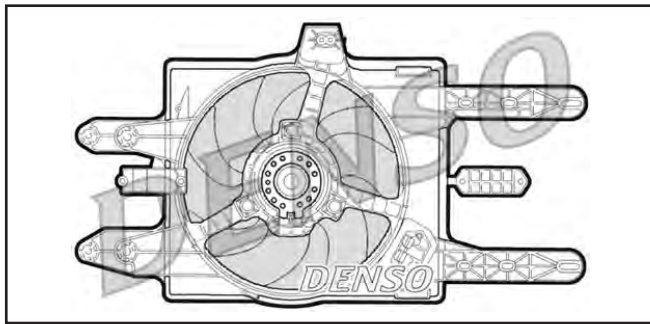

ALFA ROMEO 147 (00-10), GT (03-10)

Ø 320 ↻ V: 12 W:

DER09035

ALFA ROMEO 147 (00-10), GT (03-10)

Ø 312 ↻ V: 12 W: 150

DER09031

ALFA ROMEO 147 (00-10), GT (03-10)

Ø ↻ V: 12 W: 150