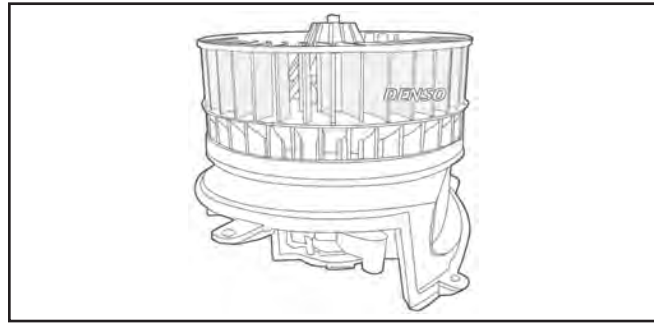

DEA17006

ALFA ROMEO 147 (00-10), GT (03-10)

Ø   ↻   V: 12   W: