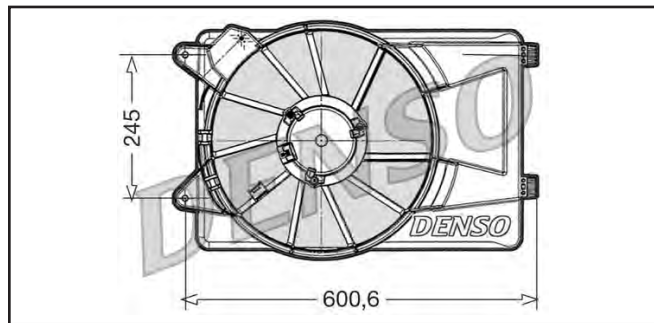

Ø 285	↻	V: 12	W: 80
-------	---	-------	-------

DER09246

ALFA ROMEO 147 (00-10), GT (03-10)

Ø 305 ↻ V: 12 W: 150

DER09305

ALFA ROMEO 147 (00-10), GT (03-10)

Ø ↻ V: W:

DER09286