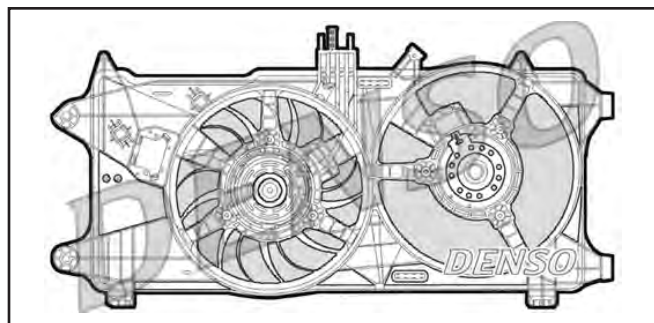

ALFA ROMEO 147 (00-10), GT (03-10)

Ø 370 ↻ V: 12 W: 350

DER09026

ALFA ROMEO 147 (00-10), GT (03-10)

Ø 266 ↻ V: 12 W: 270

DER09023

ALFA ROMEO 147 (00-10), GT (03-10)

Ø 370 ↻ V: 12 W: