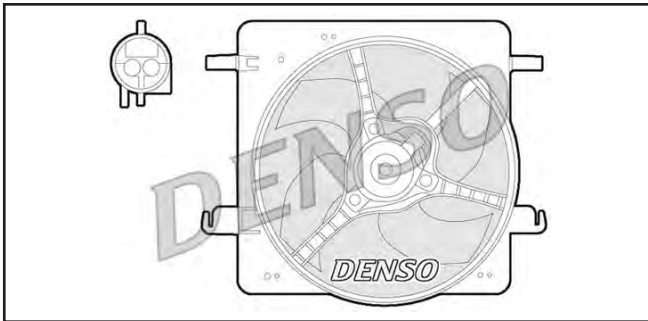

DER10008

ALFA ROMEO 147 (00-10), GT (03-10)

Ø 320   ↻   V: 12   W: 80