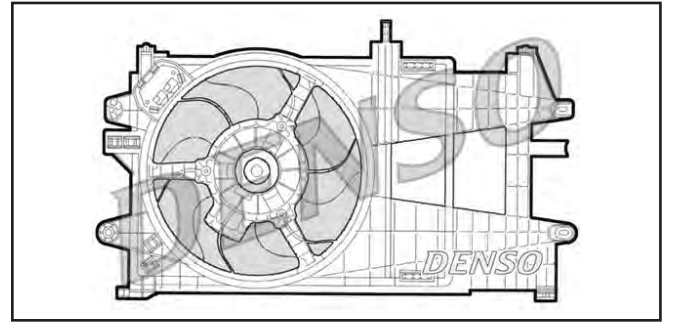

Ø 385 ↻ V: 12 W: 320

DER09029

ALFA ROMEO 147 (00-10), GT (03-10)

Ø 300 ↻ V: 12 W:

DER09033

ALFA ROMEO 147 (00-10), GT (03-10)

Ø 300 ↻ V: 12 W: 150

DER09030