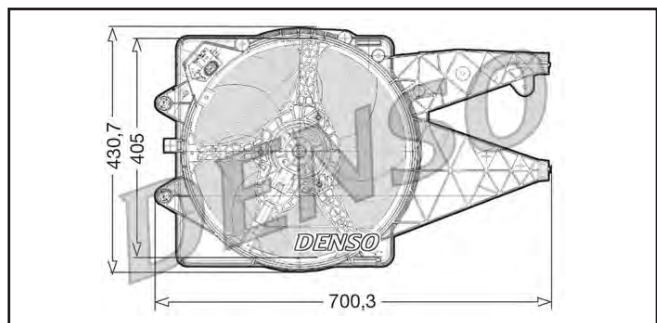

DER01020

ALFA ROMEO 147 (00-10), GT (03-10)

Ø   ↻   V: W: