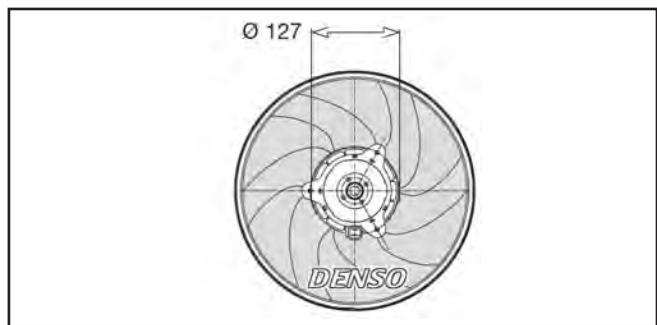

Ø 335 ↻ V: 12 W: 200

DER21003

ALFA ROMEO 147 (00-10), GT (03-10)

Ø 320 ↻ V: 12 W: 250

DER21009

ALFA ROMEO 147 (00-10), GT (03-10)

Ø 380 ↻ V: 12 W: 300

DER21004