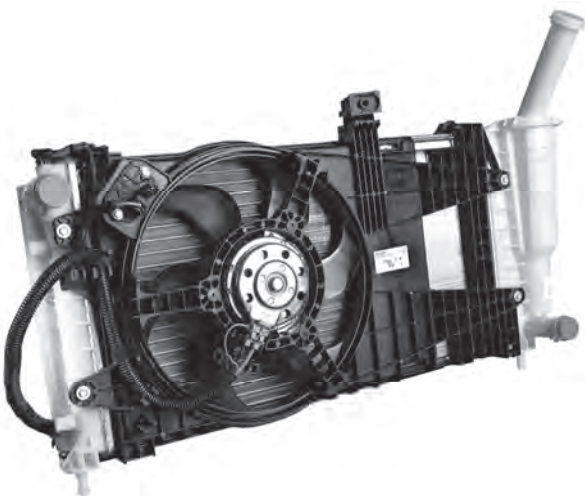

Ahora, estos conocimientos y experiencia de vanguardia están a la disposición del cliente de posventa en nuestro amplio programa de refrigeración del motor, el cual incluye radiadores de refrigeración, ventiladores de refrigeración, radiadores de calefacción, intercoolers, radiadores de aceite y condensadores.

Somos conscientes de que el rendimiento de un intercambiador de calor depende de las tecnologías empleadas. Por ello, las gamas de intercambiadores de calor de DENSO emplean tecnologías de construcción por soldadura y por conformación mecánica para ofrecer la solución óptima a cada vehículo. La soldadura produce una unión más cohesionada del tubo con la aleta, garantizando una transmisión de calor más eficiente. La tecnología de conformación mecánica, donde se presan el tubo y la aleta, ofrece una unión con algo menos de contacto, pero con la ventaja de un coste más reducido. Cada radiador DENSO está especialmente desarrollado para el vehículo y el motor en los que vaya a montarse, sometiéndose a ensayos rigurosos para garantizar un alto rendimiento. Un radiador DENSO con un área frontal de 0,2 m², por ejemplo, tiene un área efectiva en sus aletas de refrigeración de más de 6 m².

Cuando necesite un recambio para la refrigeración del motor, sólo hay una elección: DENSO.