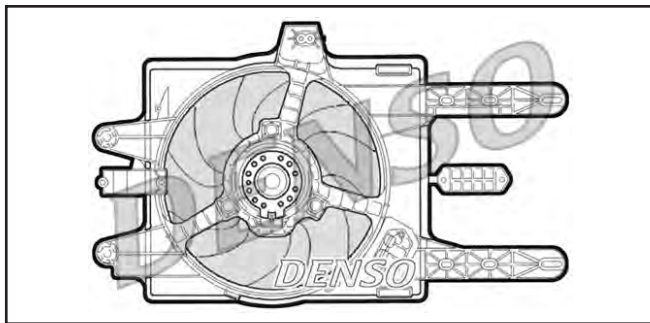

DER09030

ALFA ROMEO 147 (00-10), GT (03-10)

Ø 320   ↻   V: 12   W: