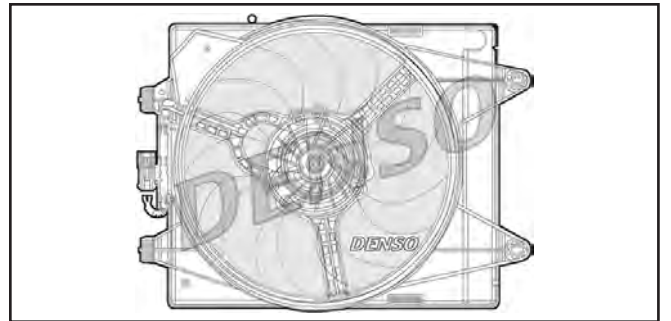

ALFA ROMEO 147 (00-10), GT (03-10)

Ø 320 ↻ V: 12 W: 80

DER13004

ALFA ROMEO 147 (00-10), GT (03-10)

Ø 405 ↻ V: W: 150

DER10009

ALFA ROMEO 147 (00-10), GT (03-10)

Ø ↻ V: 12 W: