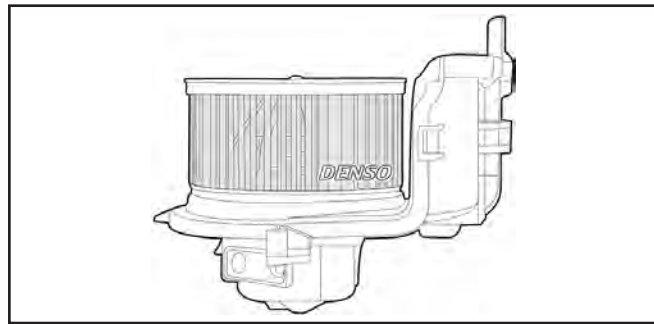

DEA23015

ALFA ROMEO 147 (00-10), GT (03-10)

Ø   ↻   V: 12   W: