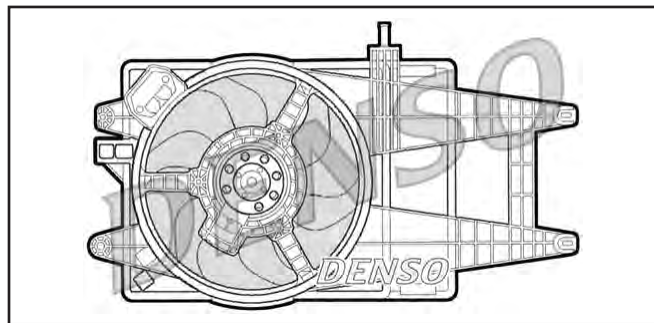

Ø 275 ↻ V: 12 W: 150/110

DER09038

ALFA ROMEO 147 (00-10), GT (03-10)

Ø 312 ↻ V: 12 W: 150

DER09042

ALFA ROMEO 147 (00-10), GT (03-10)

Ø 312 ↻ V: 12 W: 150

DER09039