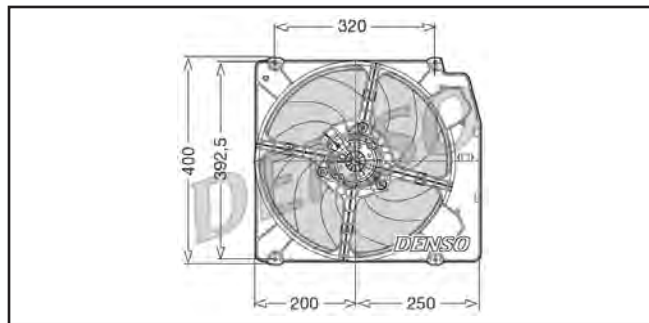

DER01005

ALFA ROMEO 147 (00-10), GT (03-10)

Ø 385   ↻   V: 12   W: 480