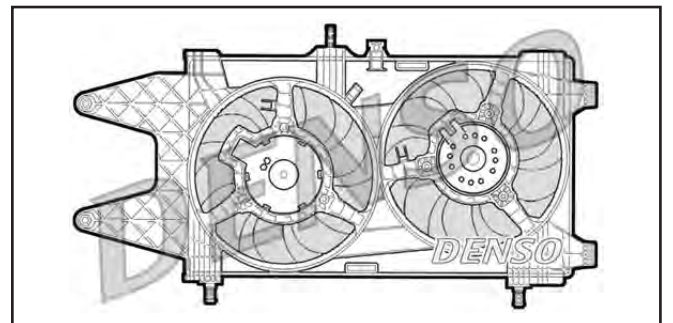

DER09037

ALFA ROMEO 147 (00-10), GT (03-10)

Ø 275   ↻   V: 12   W: 150/110