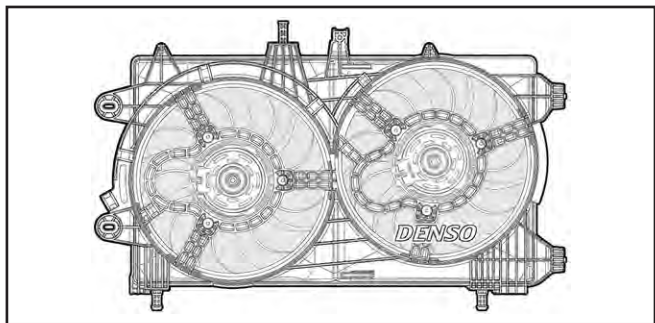

DER13011

ALFA ROMEO 147 (00-10), GT (03-10)

Ø   ↻   V: W: