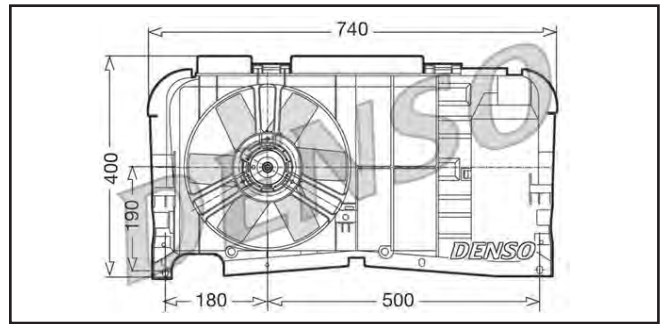

DER21001

ALFA ROMEO 147 (00-10), GT (03-10)

Ø 280   ↻   V: 12   W: 100