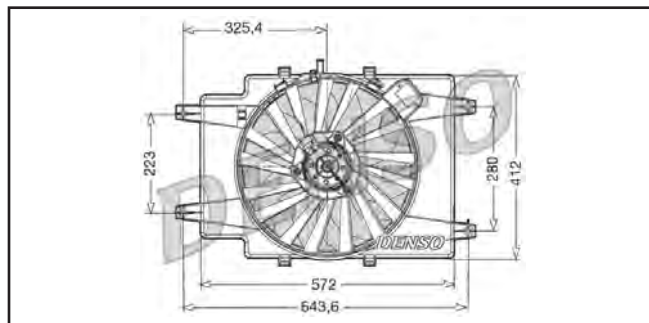

DER01007

ALFA ROMEO 147 (00-10), GT (03-10)

Ø 405   ↻   V: 12   W: 264