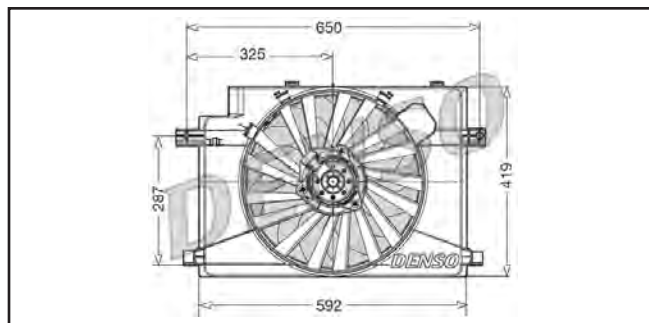

ALFA ROMEO 147 (00-10), GT (03-10)

Ø 384 ↻ V: 12 W: 350

DER01006

ALFA ROMEO 147 (00-10), GT (03-10)

Ø 405 ↻ V: 12 W: 330

DER01003

ALFA ROMEO 147 (00-10), GT (03-10)

Ø 385 ↻ V: 12 W: 400