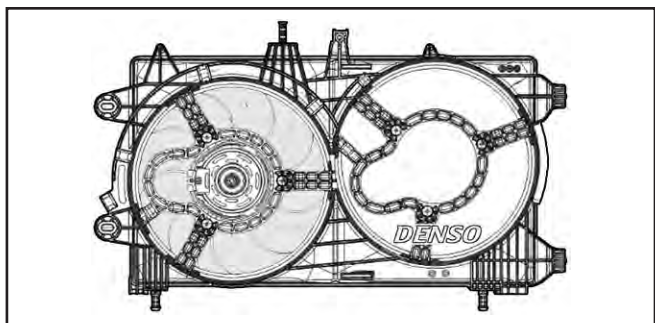

DER13012

ALFA ROMEO 147 (00-10), GT (03-10)

Ø   ↻   V: W: