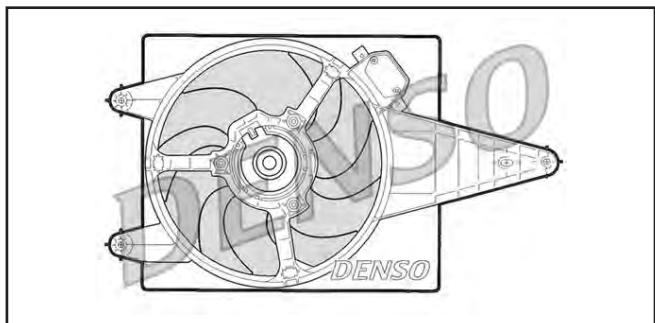

ALFA ROMEO 147 (00-10), GT (03-10)

Ø ↻ V: W:

DER20001

ALFA ROMEO 147 (00-10), GT (03-10)

Ø ↻ V: W:

DER13204

ALFA ROMEO 147 (00-10), GT (03-10)

Ø 326 ↻ V: 12 W: 150