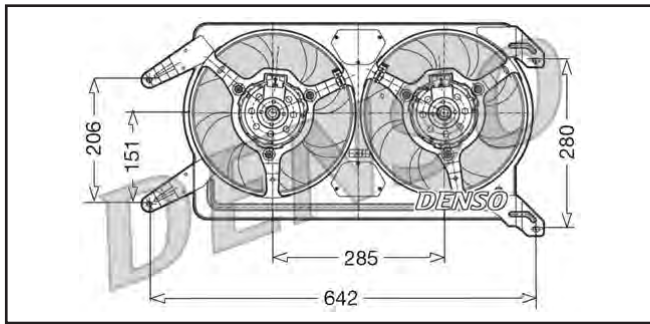

ALFA ROMEO 147 (00-10), GT (03-10)

Ø 386 ↻ V: 12 W:

DER01016

ALFA ROMEO 147 (00-10), GT (03-10)

Ø ↻ V: 12 W: 300

DER01012

ALFA ROMEO 147 (00-10), GT (03-10)

Ø ↻ V: 12 W: 300