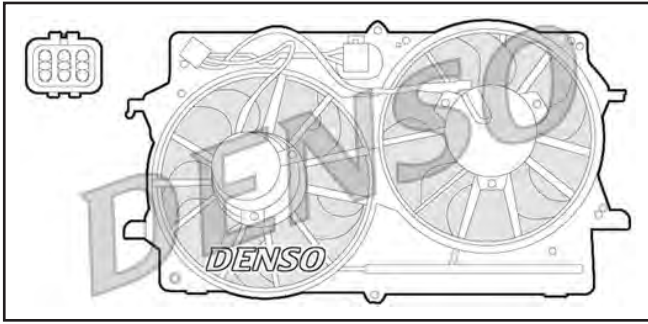

DER10007

ALFA ROMEO 147 (00-10), GT (03-10)

Ø 305   ↻   V: 12   W: 200/260