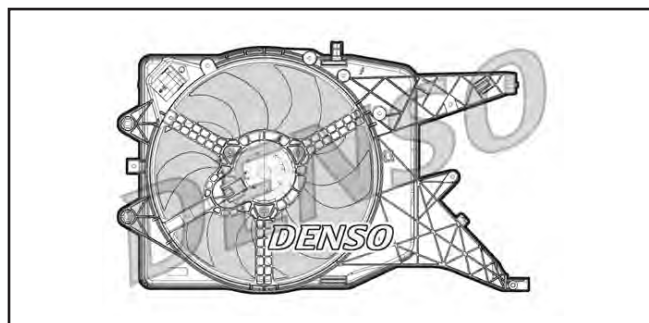

Ø 405 ↻ V: 12 W: 500

DER20012

ALFA ROMEO 147 (00-10), GT (03-10)

Ø 315 ↻ V: 12 W: 180

DER20016

ALFA ROMEO 147 (00-10), GT (03-10)

Ø 335 ↻ V: 12 W: 110

DER20013