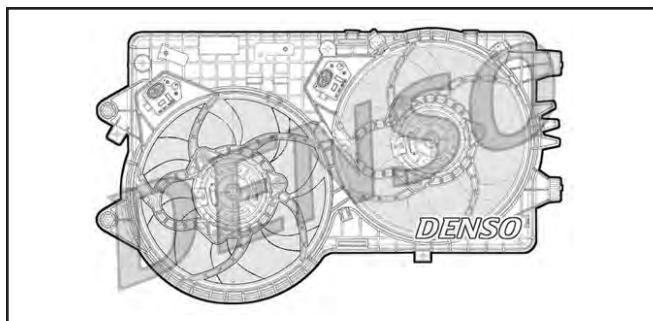

ALFA ROMEO 147 (00-10), GT (03-10)

Ø ↻ V: 12 W: 340

DER09093

ALFA ROMEO 147 (00-10), GT (03-10)

Ø 300 ↻ V: 12 W: 300X2

DER09090

ALFA ROMEO 147 (00-10), GT (03-10)

Ø 225 ↻ V: W: 50