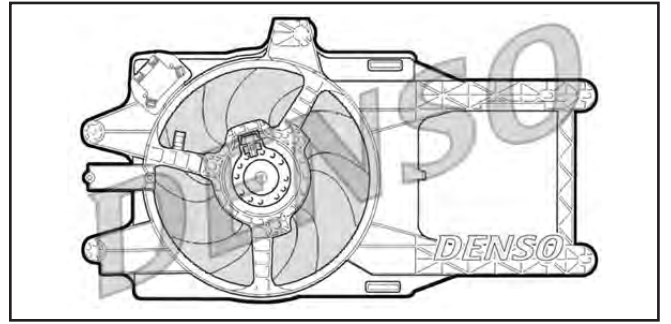

Ø 360	↻	V: 12	W: 370
-------	---	-------	--------

DER10007

ALFA ROMEO 147 (00-10), GT (03-10)

Ø 305 ↻ V: 12 W: 200/260

DER13002

ALFA ROMEO 147 (00-10), GT (03-10)

Ø ↻ V: 12 W:

DER10008