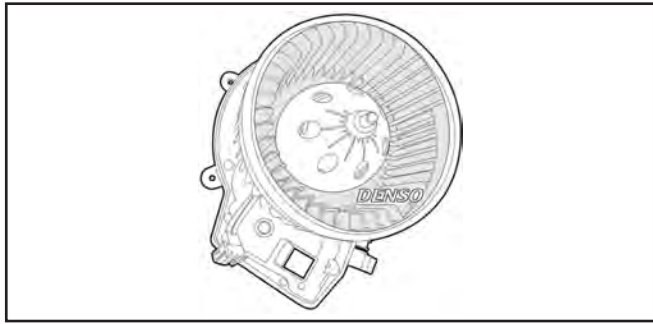

ALFA ROMEO 147 (00-10), GT (03-10)

Ø ↻ V: W:

DEA17005

ALFA ROMEO 147 (00-10), GT (03-10)

Ø 175 ↻ V: 12 W:

DEA17001

ALFA ROMEO 147 (00-10), GT (03-10)

Ø ↻ V: 12 W: