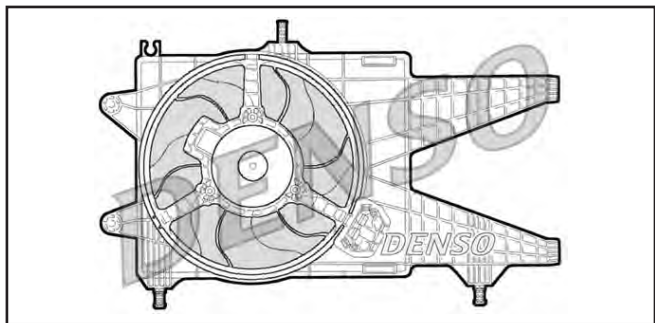

DER09038

ALFA ROMEO 147 (00-10), GT (03-10)

Ø 312   ↻   V: 12   W: 150