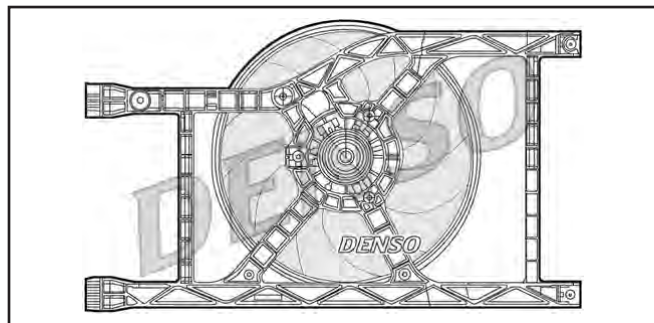

DER09045

ALFA ROMEO 147 (00-10), GT (03-10)

Ø 300   ↻   V: W: 65