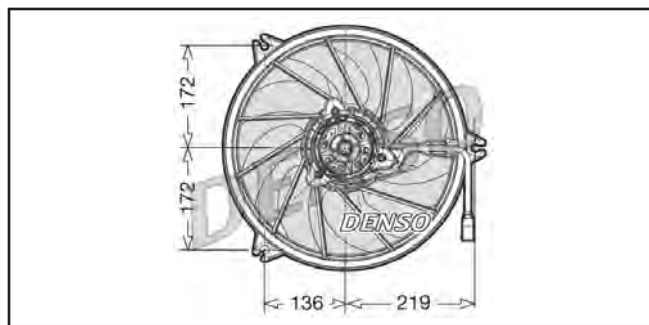

Ø 335 ↻ V: 12 W: 200

DER21003

ALFA ROMEO 147 (00-10), GT (03-10)

Ø 320 ↻ V: 12 W: 250

DER21009

ALFA ROMEO 147 (00-10), GT (03-10)

Ø 380 ↻ V: 12 W: 300

DER21004