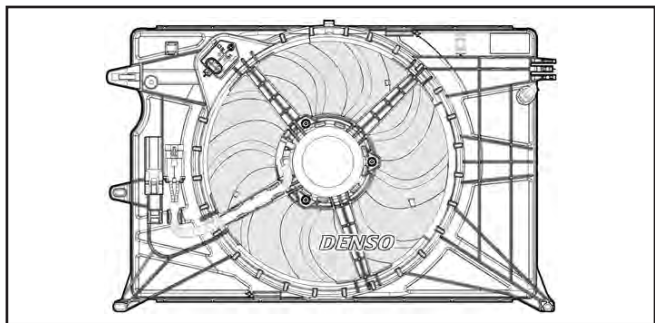

DER09073

ALFA ROMEO 147 (00-10), GT (03-10)

Ø   ↻   V: W: