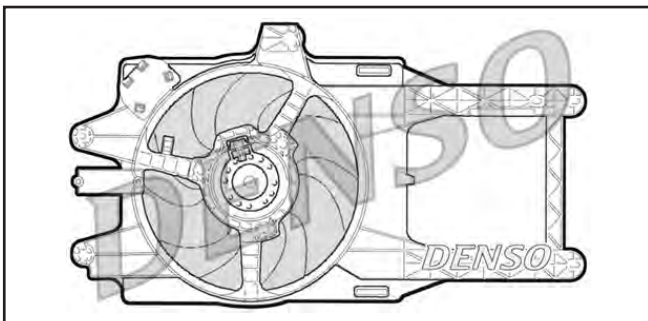

DER13001

ALFA ROMEO 147 (00-10), GT (03-10)

Ø   ↻   V: 12   W: