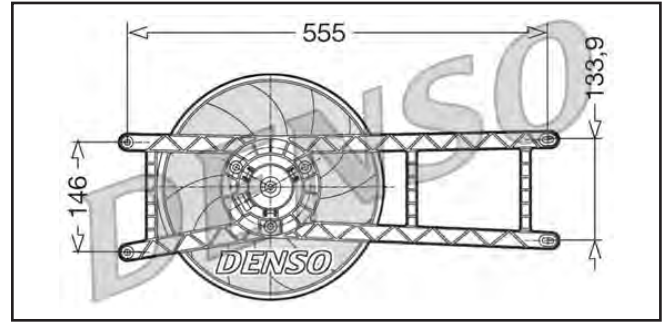

Ø 260 ↻ V: 12 W: 100

DER09013

ALFA ROMEO 147 (00-10), GT (03-10)

Ø 300 ↻ V: 12 W: 100

DER09017

ALFA ROMEO 147 (00-10), GT (03-10)

Ø 300 ↻ V: 12 W: 85

DER09014