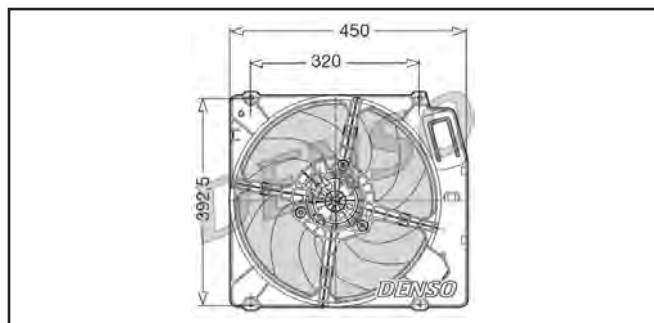

DER09028

ALFA ROMEO 147 (00-10), GT (03-10)

Ø 385   ↻   V: 12   W: 320