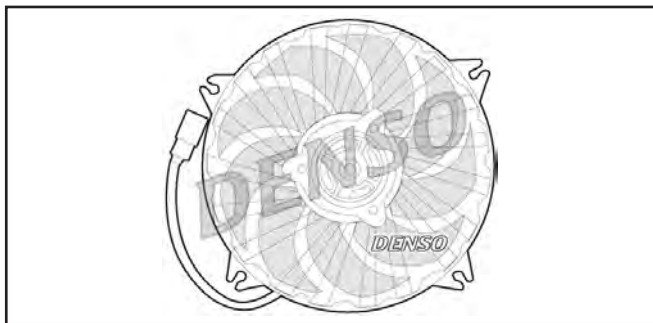

DER07007

ALFA ROMEO 147 (00-10), GT (03-10)

Ø 385   ↻   V: 12   W: 420