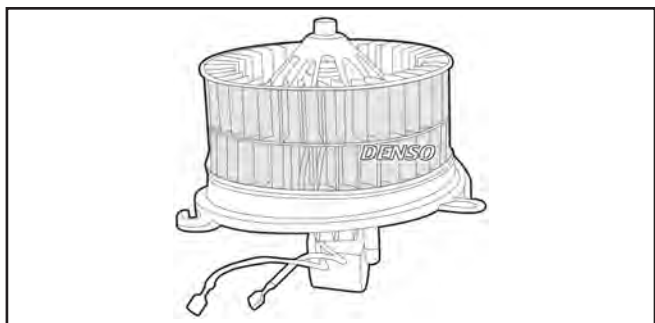

DEA17010

ALFA ROMEO 147 (00-10), GT (03-10)

Ø   ↻   V: 12   W: