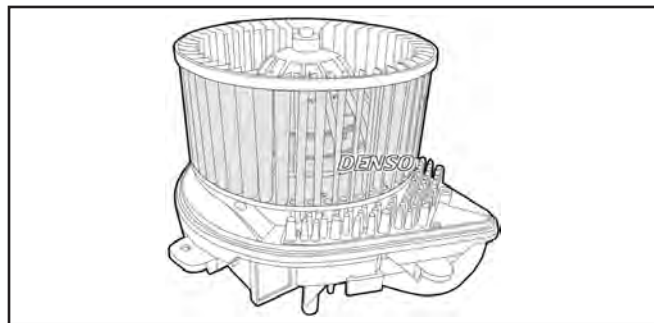

Ø ↻ V: 12 W:

DEA07010

ALFA ROMEO 147 (00-10), GT (03-10)

Ø ↻ V: 12 W:

DEA07014

ALFA ROMEO 147 (00-10), GT (03-10)

Ø ↻ V: 12 W:

DEA07011