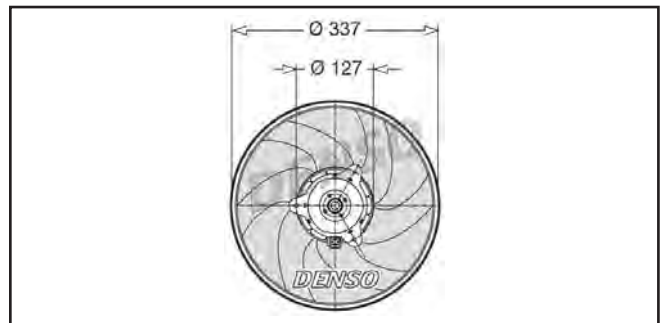

Ø 335 ↻ V: 12 W: 200

DER21003

ALFA ROMEO 147 (00-10), GT (03-10)

Ø 320 ↻ V: 12 W: 250

DER21009

ALFA ROMEO 147 (00-10), GT (03-10)

Ø 380 ↻ V: 12 W: 300

DER21004