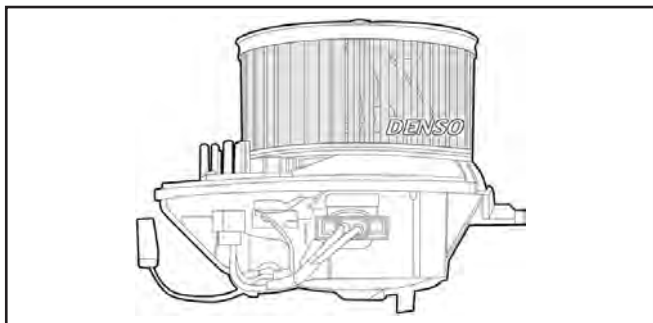

DEA07007

ALFA ROMEO 147 (00-10), GT (03-10)

Ø ↻ V: 12 W:

DEA07004

ALFA ROMEO 147 (00-10), GT (03-10)

Ø ↻ V: 12 W:

DEA07009

ALFA ROMEO 147 (00-10), GT (03-10)