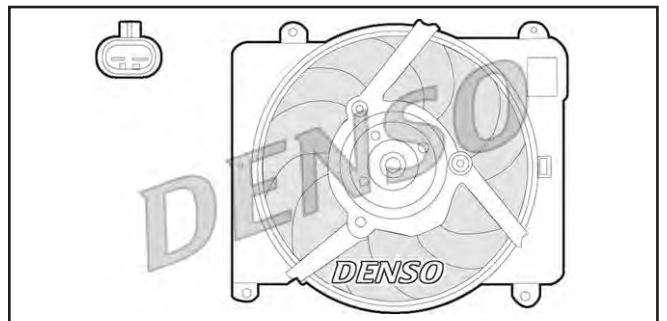

DER09054

ALFA ROMEO 147 (00-10), GT (03-10)

Ø 320   ↻   V: 12   W: 240