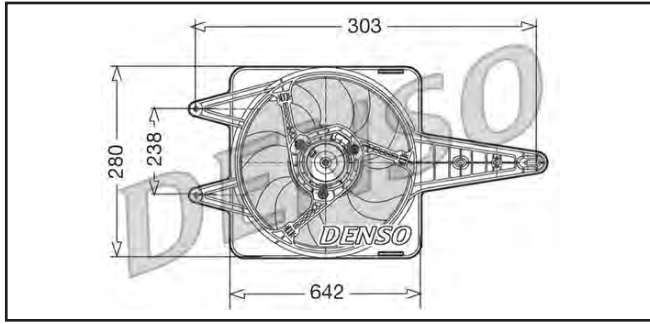

DER09029

ALFA ROMEO 147 (00-10), GT (03-10)

Ø 300   ↻   V: 12   W: