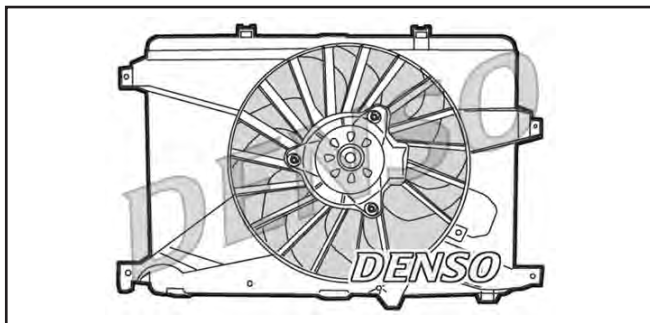

DER01017

ALFA ROMEO 147 (00-10), GT (03-10)

Ø ↻ V: 12 W: 480

DER01014

ALFA ROMEO 147 (00-10), GT (03-10)

Ø ↻ V: 12 W:

DER01018

ALFA ROMEO 147 (00-10), GT (03-10)