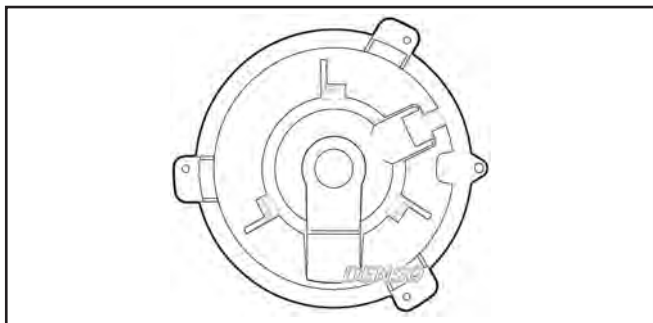

DEA09044

ALFA ROMEO 147 (00-10), GT (03-10)

Ø ↻ V: 12 W:

DEA09041

ALFA ROMEO 147 (00-10), GT (03-10)

Ø ↻ V: 12 W:

DEA09045

ALFA ROMEO 147 (00-10), GT (03-10)