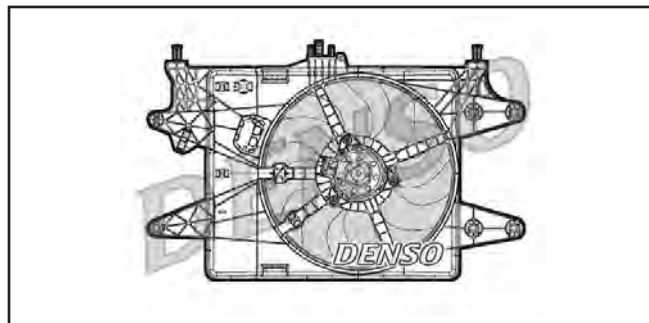

Ø 282 ↻ V: 12 W: 50

DER09073

ALFA ROMEO 147 (00-10), GT (03-10)

Ø ↻ V: W:

DER09081

ALFA ROMEO 147 (00-10), GT (03-10)

Ø 383 ↻ V: 12 W: 340

DER09074