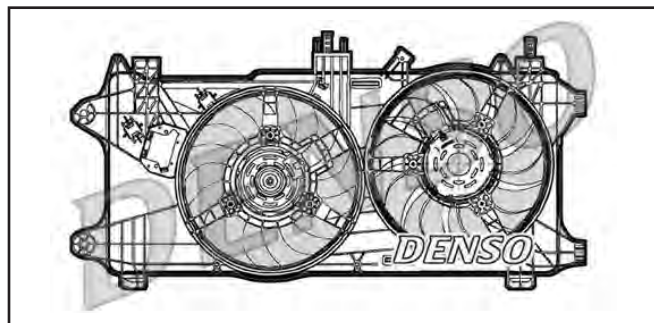

DER09027

ALFA ROMEO 147 (00-10), GT (03-10)

Ø 275   ↻   V: 12   W: 270/180