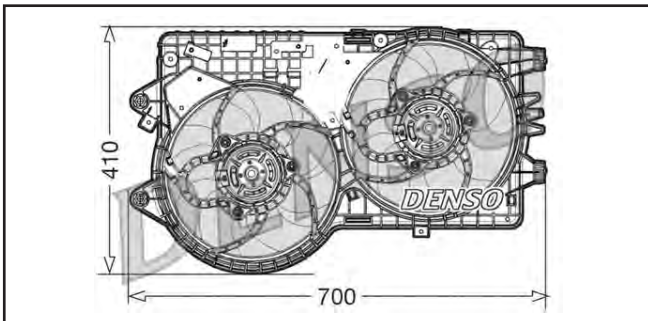

ALFA ROMEO 147 (00-10), GT (03-10)

Ø 384 ↻ V: 12 W: 430

DER09070

ALFA ROMEO 147 (00-10), GT (03-10)

Ø ↻ V: W:

DER09067

ALFA ROMEO 147 (00-10), GT (03-10)

Ø ↻ V: W: