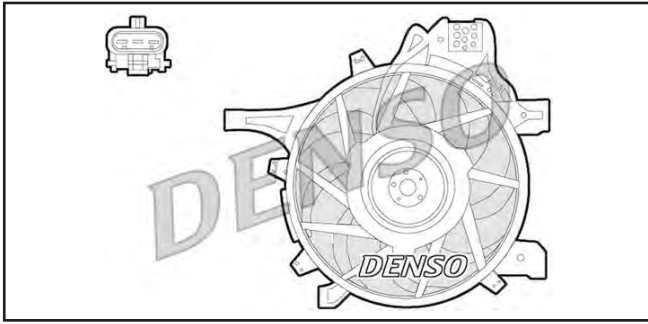

Ø 405 ↻ V: 12 W: 500

DER20012

ALFA ROMEO 147 (00-10), GT (03-10)

Ø 315 ↻ V: 12 W: 180

DER20016

ALFA ROMEO 147 (00-10), GT (03-10)

Ø 335 ↻ V: 12 W: 110

DER20013