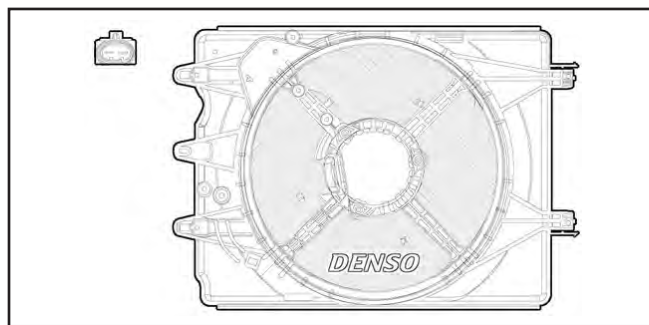

Ø 320 ↻ V: 12 W: 240

DER09055

ALFA ROMEO 147 (00-10), GT (03-10)

Ø 260 ↻ V: 12 W: 150

DER09059

ALFA ROMEO 147 (00-10), GT (03-10)

Ø ↻ V: W:

DER09056