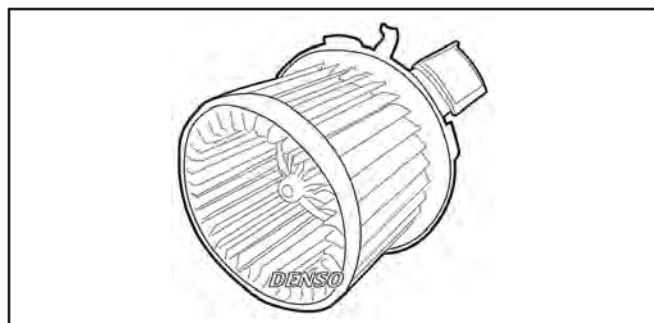

DEA21003

ALFA ROMEO 147 (00-10), GT (03-10)

Ø   ↻   V: 12   W: