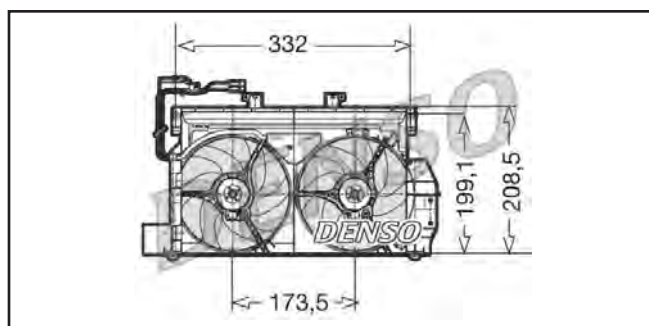

DER07001

ALFA ROMEO 147 (00-10), GT (03-10)

Ø 360   V: 12   W: 460