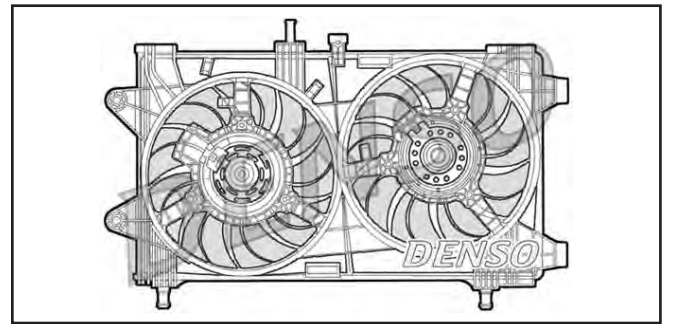

DER09036

ALFA ROMEO 147 (00-10), GT (03-10)

Ø 275   ↻   V: 12   W: 150/110