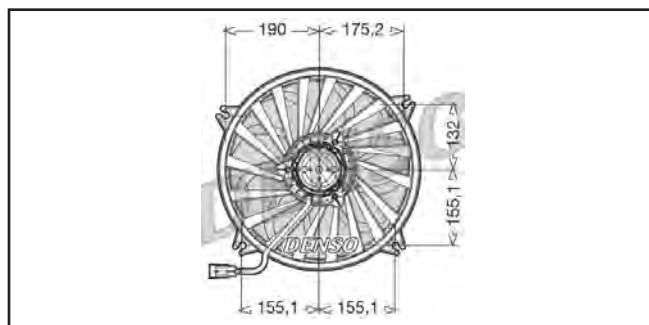

DER07005

ALFA ROMEO 147 (00-10), GT (03-10)

Ø 385  V: 12 W: 370

DER05010

ALFA ROMEO 147 (00-10), GT (03-10)

Ø  V: 12 W:

DER07006

ALFA ROMEO 147 (00-10), GT (03-10)