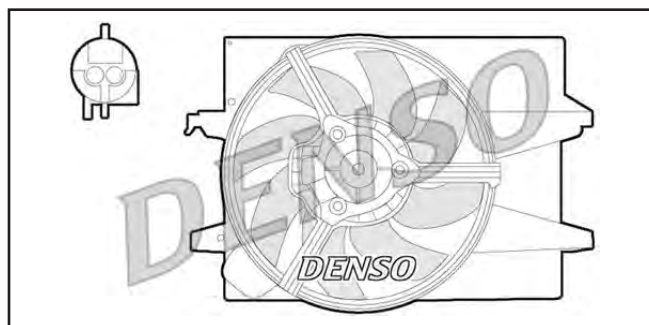

DER10004

ALFA ROMEO 147 (00-10), GT (03-10)

Ø 360	↻	V: 12	W: 246