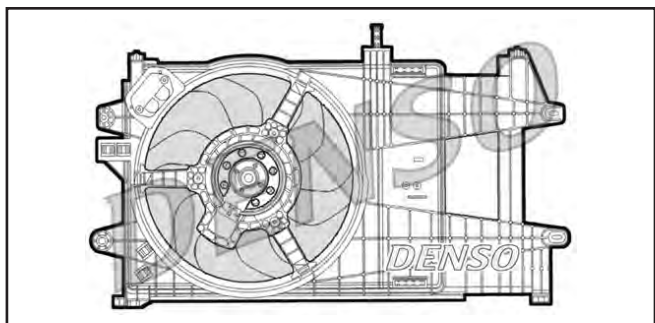

DER09039

ALFA ROMEO 147 (00-10), GT (03-10)

Ø 312   ↻   V: 12   W: 150