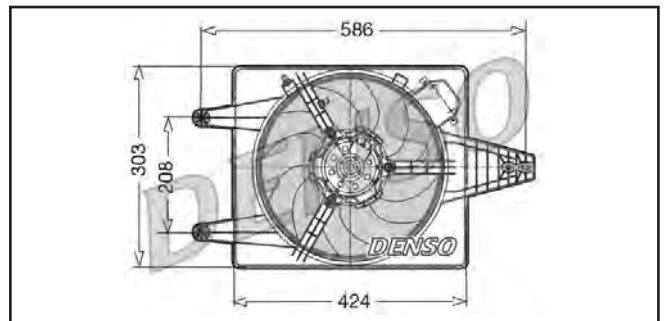

DER13010

ALFA ROMEO 147 (00-10), GT (03-10)

Ø 363   ↻   V: 12   W: 180