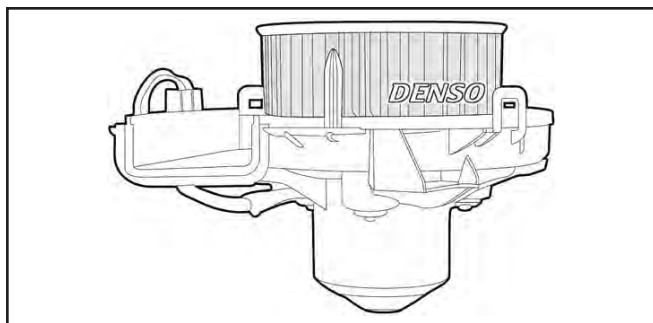

ALFA ROMEO 147 (00-10), GT (03-10)

Ø ↻ V: 12 W:

DEA20003

ALFA ROMEO 147 (00-10), GT (03-10)

Ø ↻ V: 12 W:

DEA17032

ALFA ROMEO 147 (00-10), GT (03-10)

Ø ↻ V: 12 W: