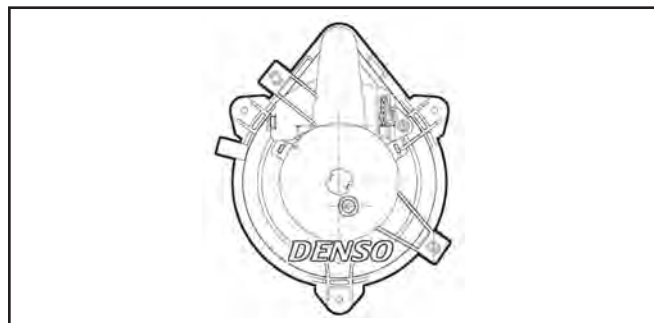

DEA09044

ALFA ROMEO 147 (00-10), GT (03-10)

Ø   ↻   V: 12   W: