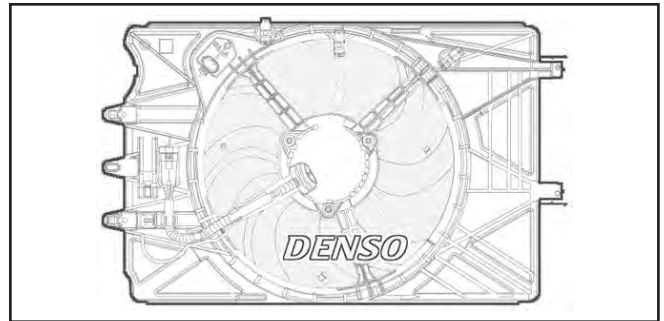

DER09070

ALFA ROMEO 147 (00-10), GT (03-10)

Ø   ↻   V: W: