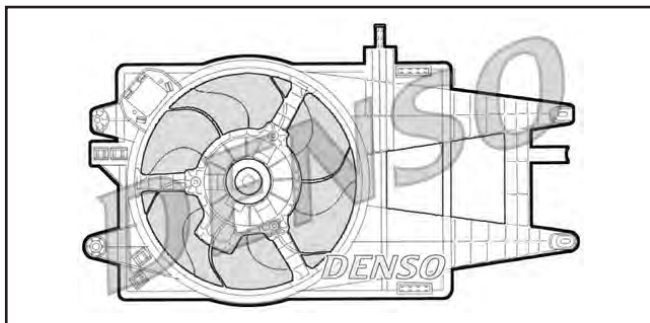

DER09036

ALFA ROMEO 147 (00-10), GT (03-10)

Ø 275 ↻ V: 12 W: 150/110

DER09032

ALFA ROMEO 147 (00-10), GT (03-10)

Ø 390 ↻ V: 12 W:

DER09037

ALFA ROMEO 147 (00-10), GT (03-10)