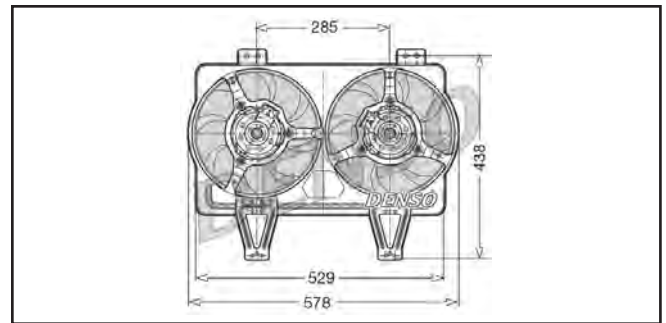

ALFA ROMEO 147 (00-10), GT (03-10)

Ø 386 ↻ V: 12 W:

DER01016

ALFA ROMEO 147 (00-10), GT (03-10)

Ø ↻ V: 12 W: 300

DER01012

ALFA ROMEO 147 (00-10), GT (03-10)

Ø ↻ V: 12 W: 300