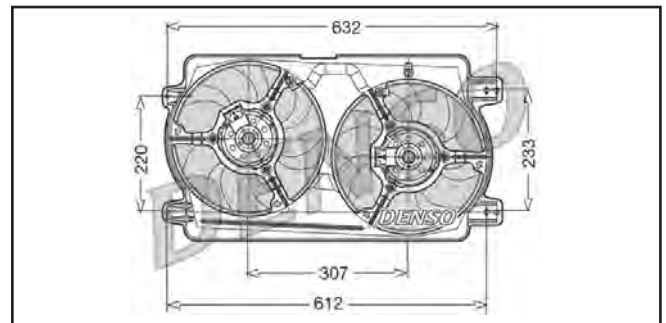

DER01018

ALFA ROMEO 147 (00-10), GT (03-10)

Ø   ↻   V: 12   W: