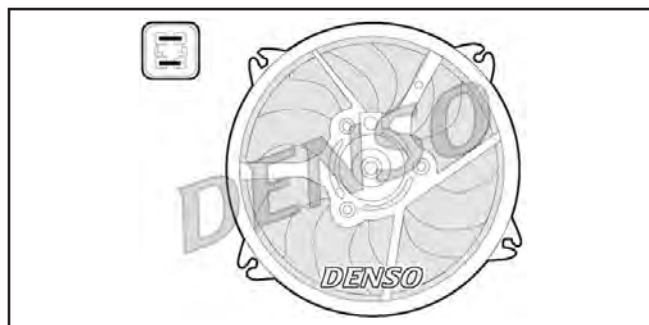

DER07006

ALFA ROMEO 147 (00-10), GT (03-10)

Ø 385   V: 12   W: 400