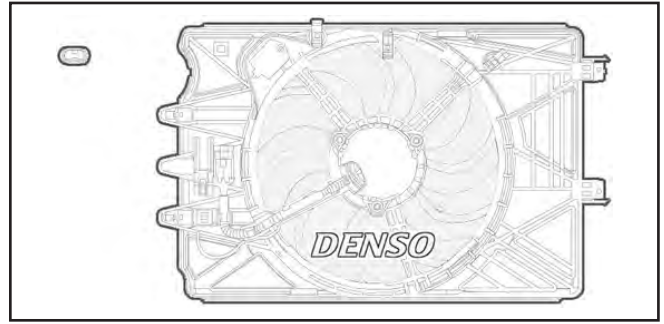

Ø 384 ↻ V: 12 W: 110

DER09065

ALFA ROMEO 147 (00-10), GT (03-10)

Ø 384 ↻ V: 12 W: 300

DER09069

ALFA ROMEO 147 (00-10), GT (03-10)

Ø ↻ V: W:

DER09066