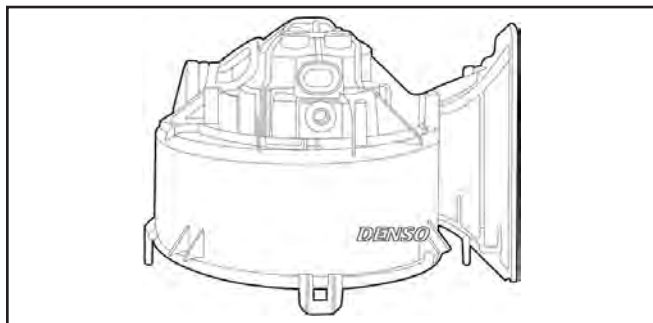

DEA20005

ALFA ROMEO 147 (00-10), GT (03-10)

Ø   ↻   V: 12   W: