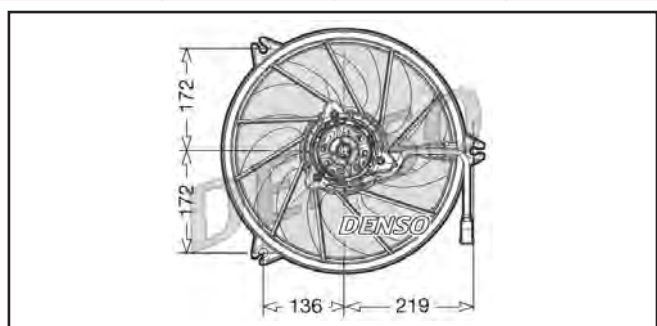

DER21011

ALFA ROMEO 147 (00-10), GT (03-10)

Ø 340 ↻ V: W: 100

DER21007

ALFA ROMEO 147 (00-10), GT (03-10)

Ø 380 ↻ V: 12 W: 250

DER21012

ALFA ROMEO 147 (00-10), GT (03-10)