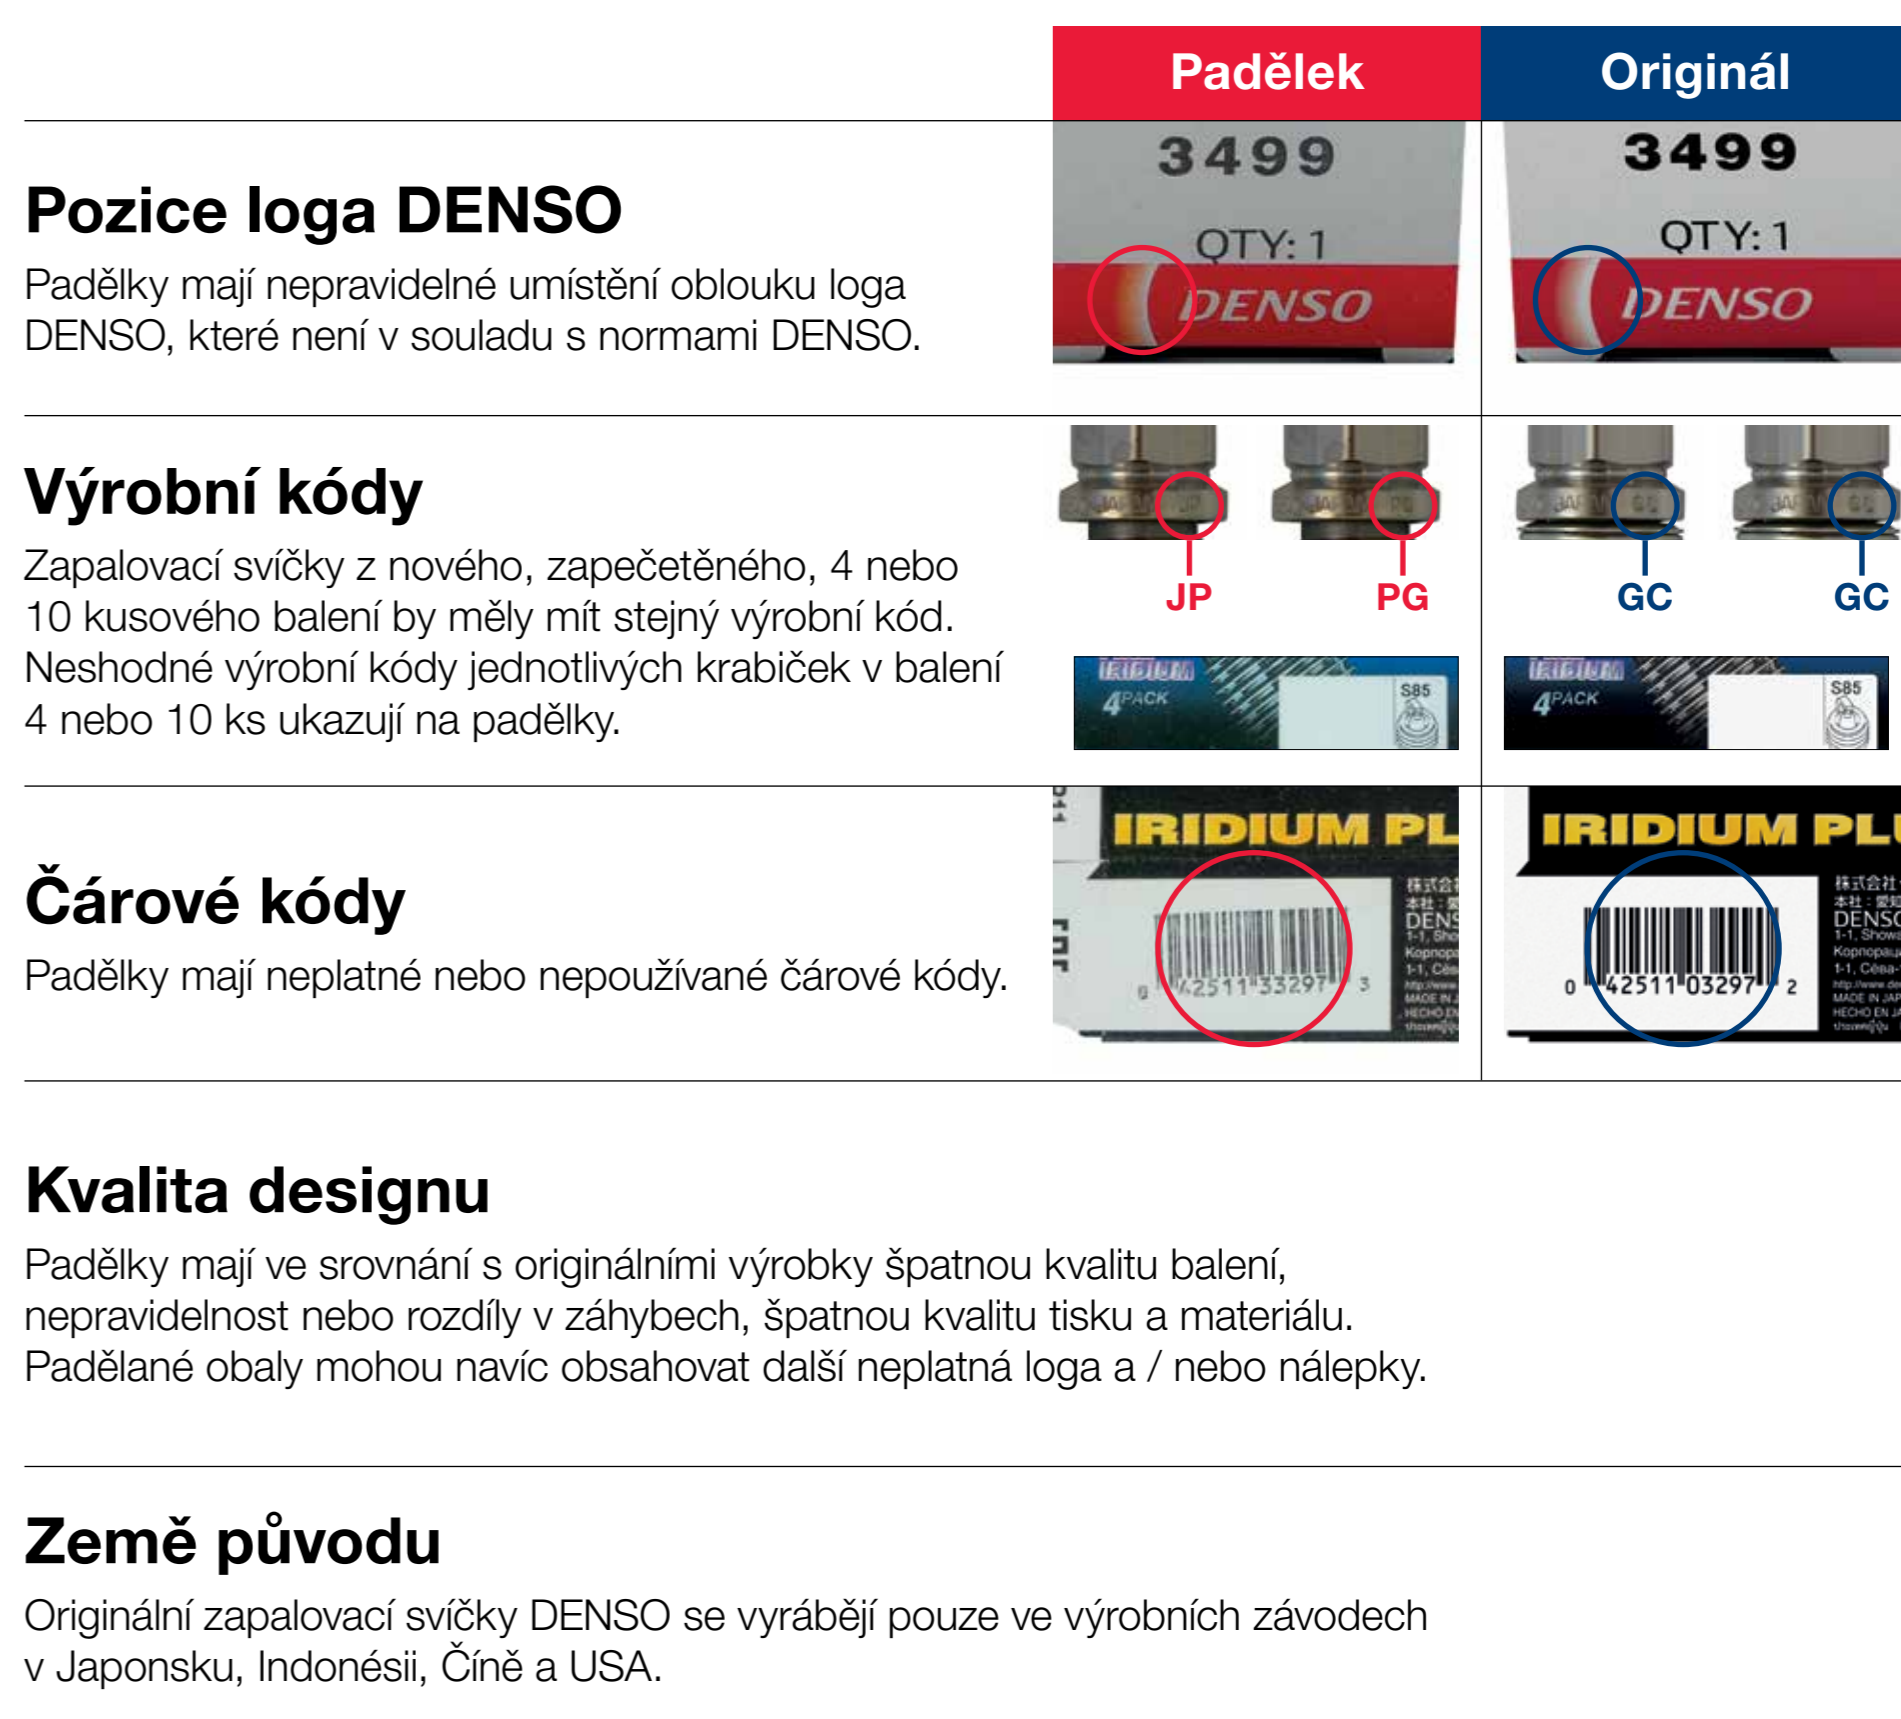

Balení

Porovnejte rozdíly v balení.

Dejte si pozor na podvodné prodejce na trhu. Najděte si originální zapalovací svíčky DENSO od našich distributorů naskenováním QR kódu.