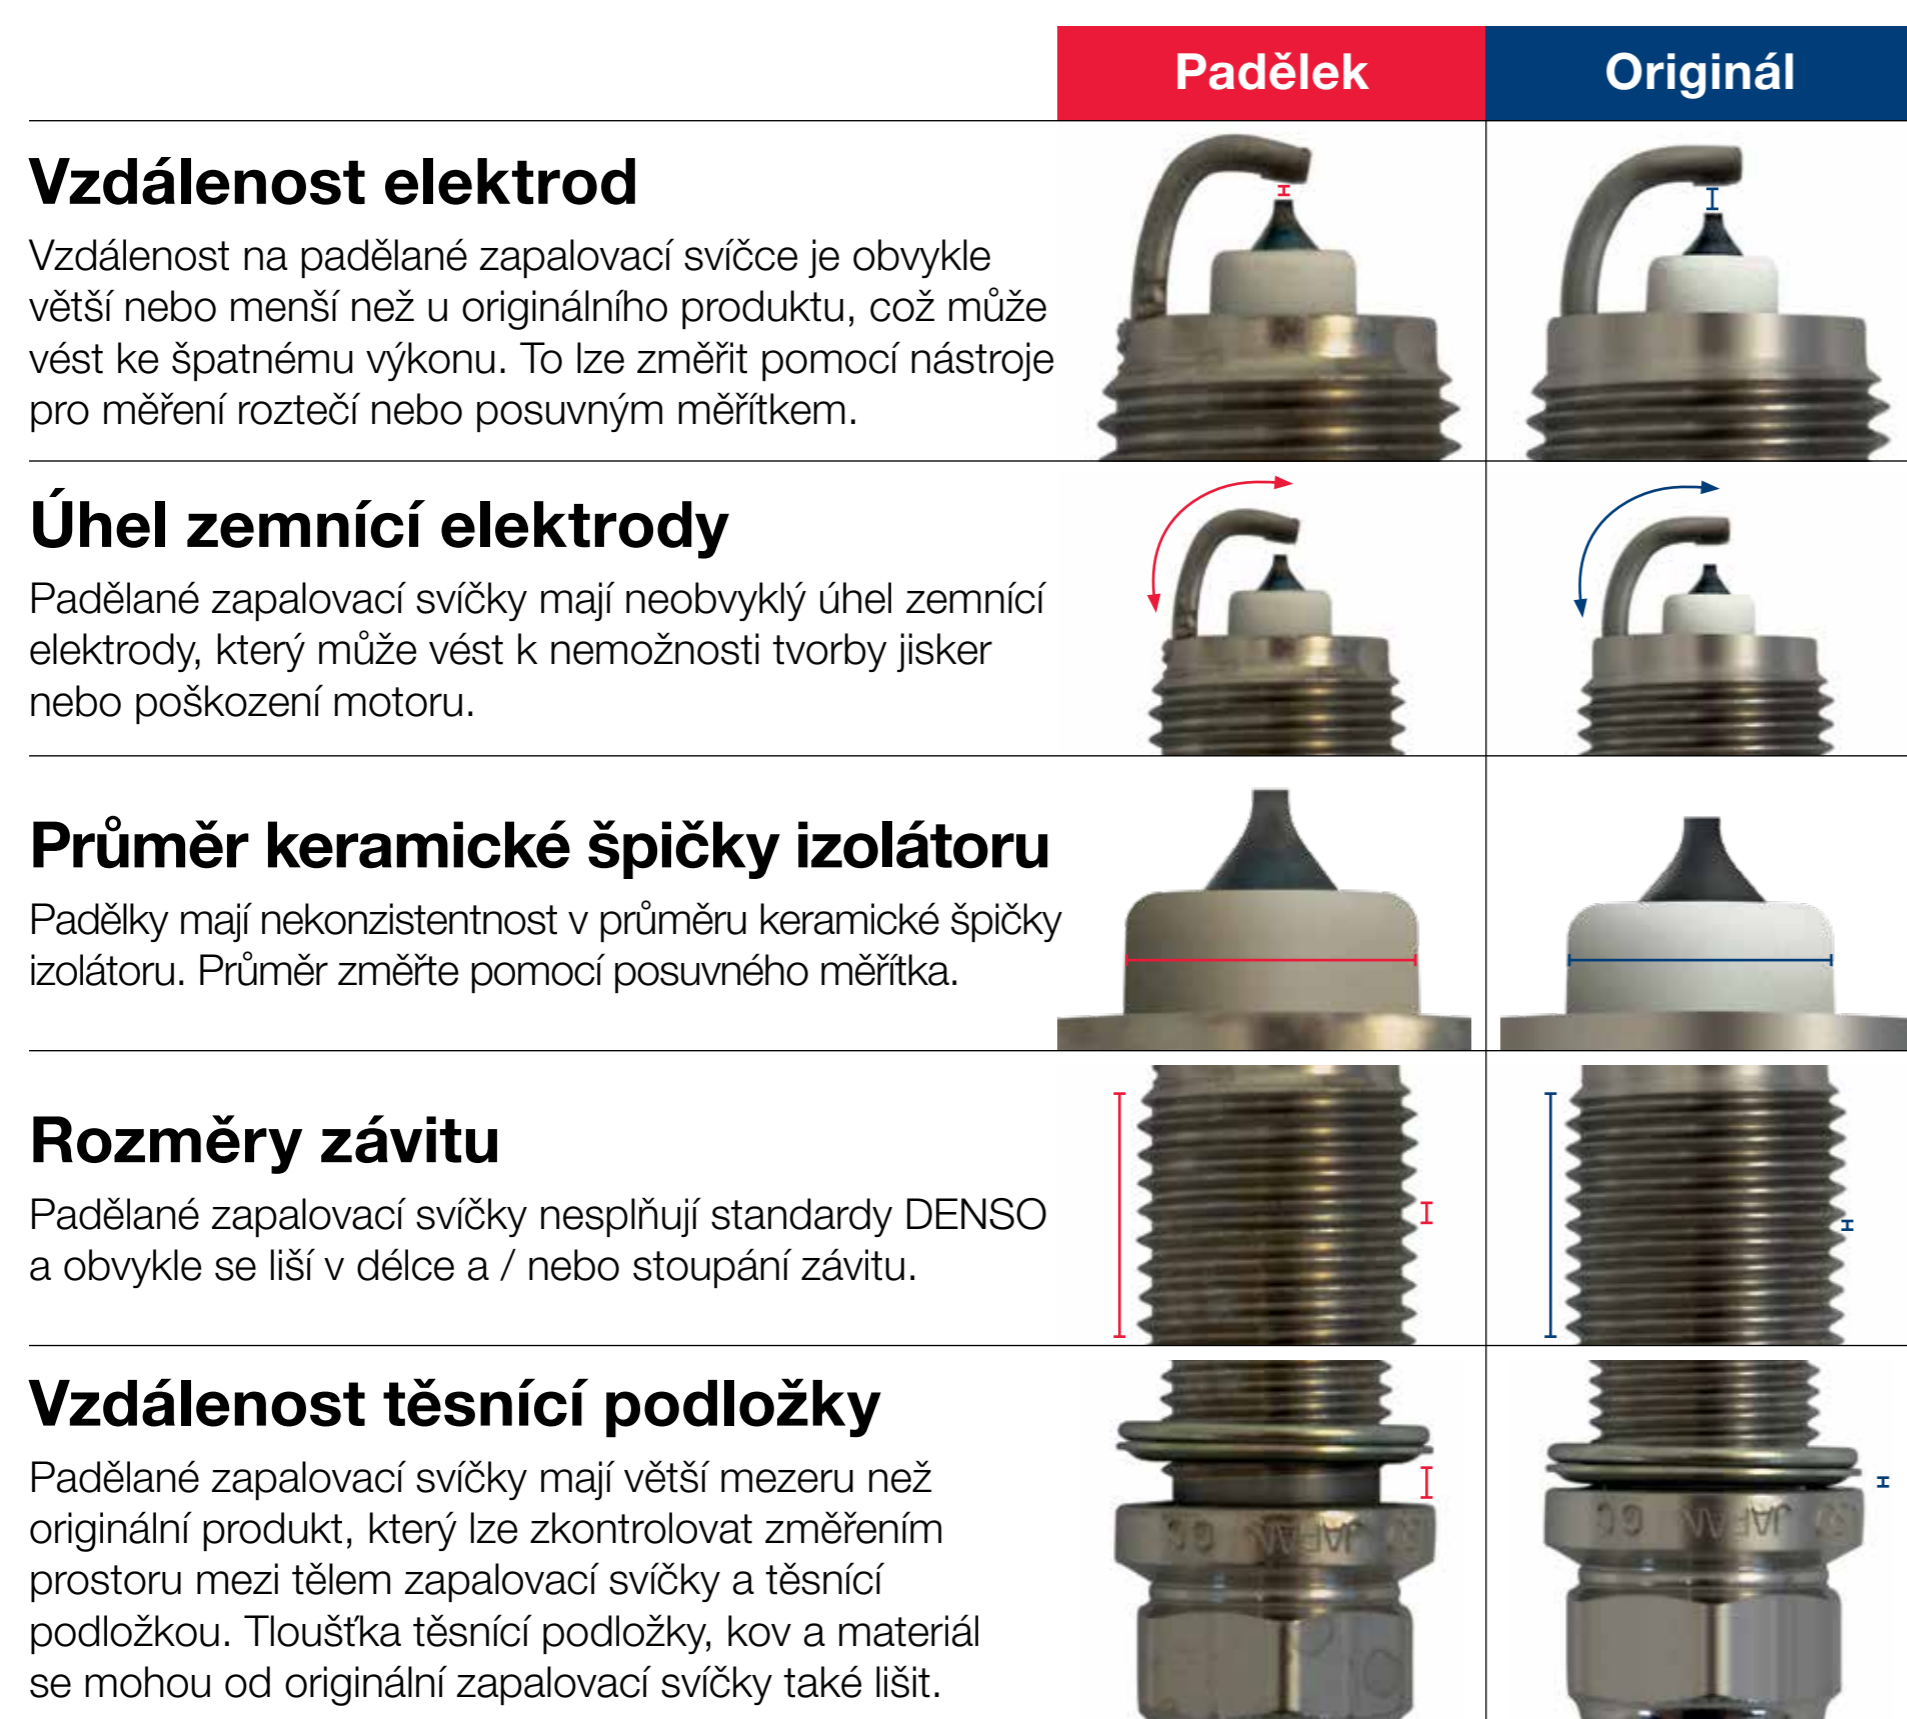

Technické specifikace

Porovnejte technické rozdíly.