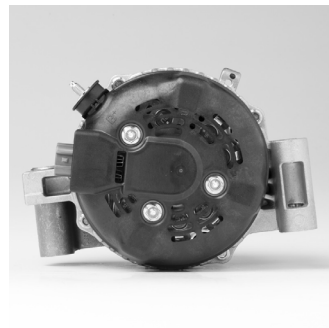

Coduri DAN1013

DENSO	104210-1880
DENSO	104210-1881
DENSO	104210-1882
DENSO	104210-4590
DENSO	104210-4591
DENSO	104210-4592
DENSO	104210-4770
DENSO	104210-4771
TOYOTA	27060-0G021
TOYOTA	27060-0R080
TOYOTA	27060-26030
LEXUS	27060-26030