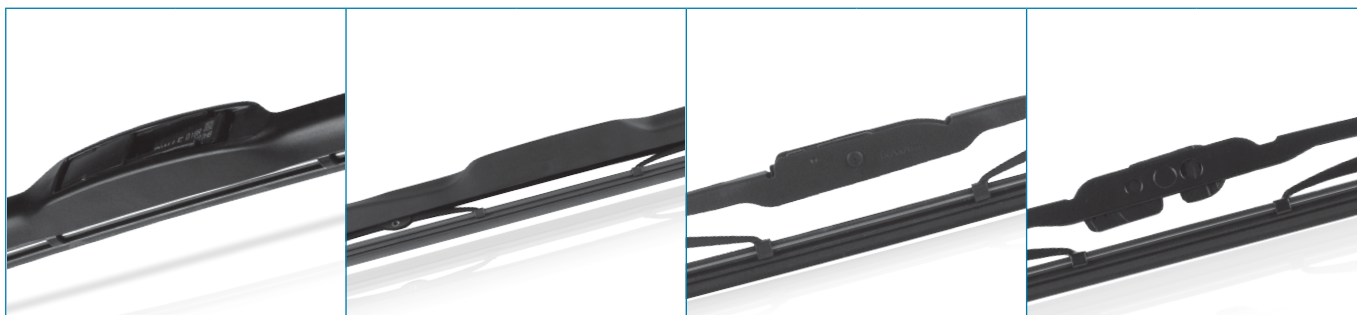

DDP		DDS		DCP (RHD/LHD)		DCS	
Driver	Passenger	Driver	Passenger	Driver	Passenger	Driver	Passenger

						DGP-024	DGP-022	DGS-024	DGS-022
						DGP-024	DGP-018	DGS-024	DGS-018
DGP-024	DGP-018	DDS-024	DDS-018						
DGP-026	DGP-022	DDS-026	DDS-022						
						DGP-026	DGP-022	DGS-026	DGS-022
						DGP-024	DGP-020	DGS-024	DGS-020
DGP-024	DGP-020	DDS-024	DDS-020			DGP-024	DGP-020	DGS-024	DGS-020
								DGS-021	DGS-019
								DGS-024	DGS-016
								DGS-021	DGS-018
								DGS-021	DGS-018
								DGS-018	DGS-018
DGP-024	DGP-016	DDS-024	DDS-016						
DGP-024	DGP-018	DDS-024	DDS-018						
DGP-024	DGP-016	DDS-024	DDS-016						
DGP-024	DGP-016	DDS-024	DDS-016						
DGP-024	DGP-018	DDS-024	DDS-018						
						DGP-018	DGP-018	DGS-018	DGS-018
						DGP-018	DGP-016	DGS-018	DGS-016
						DGP-018	DGP-018	DGS-018	DGS-018
						DGP-018	DGP-018	DGS-018	DGS-018
						DGP-018	DGP-016	DGS-018	DGS-016
						DGP-018	DGP-018	DGS-018	DGS-018
						DGP-018	DGP-018	DGS-018	DGS-018
						DGP-018	DGP-018	DGS-018	DGS-018
						DGP-018	DGP-015	DGS-018	DGS-015
						DGP-019	DGP-016	DGS-019	DGS-016
						DGP-019	DGP-016	DGS-019	DGS-016
						DGP-020	DGP-016	DGS-020	DGS-016
						DGP-022	DGP-015	DGS-022	DGS-015